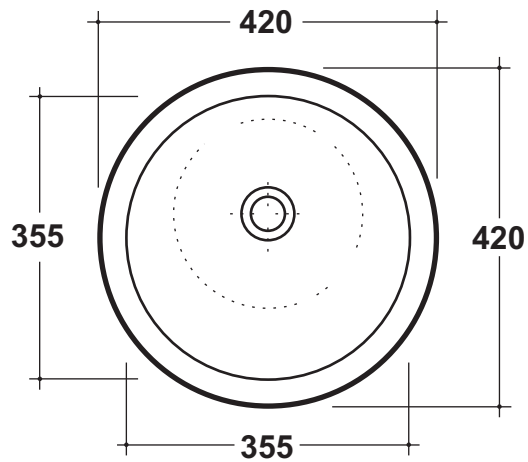

Art. TR TO Peso - Weight: 30 Kg
Bacinello tondo dritto
Washbasin one hole
Dimensioni - Dimension: cm 100x36x18

Quote d'installazione per lavabo d'appoggio