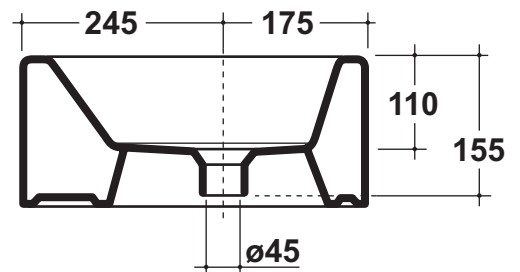

Art. TR TO Peso - Weight: 30 Kg
Bacinello tondo dritto
Washbasin one hole
Dimensioni - Dimension: cm 100x36x18

Quote d'installazione per lavabo d'appoggio