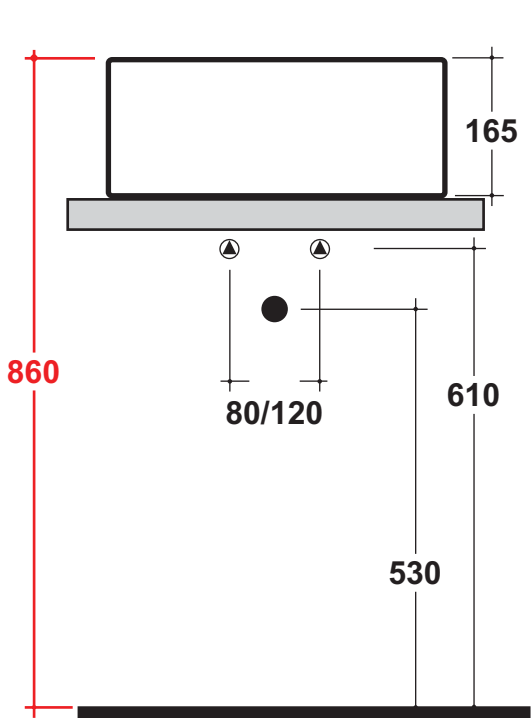

Art. TR TO Peso - Weight: 30 Kg
Bacinello tondo dritto
Washbasin one hole
Dimensioni - Dimension: cm 100x36x18

Quote d'installazione per lavabo d'appoggio