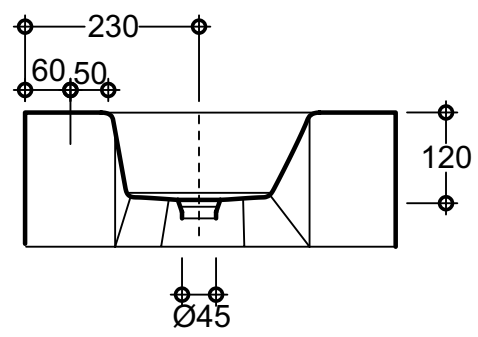

OLYMPIA TUTTO

Agg. 06/03/09

Art. TQ 36 Peso - Weight: 13.5 Kg
 Lavabo monoforo diaframmato
 Washbasin pre-arranged one hole
 Dimensioni - Dimension: cm 36x36x18

Quote d'installazione consigliate