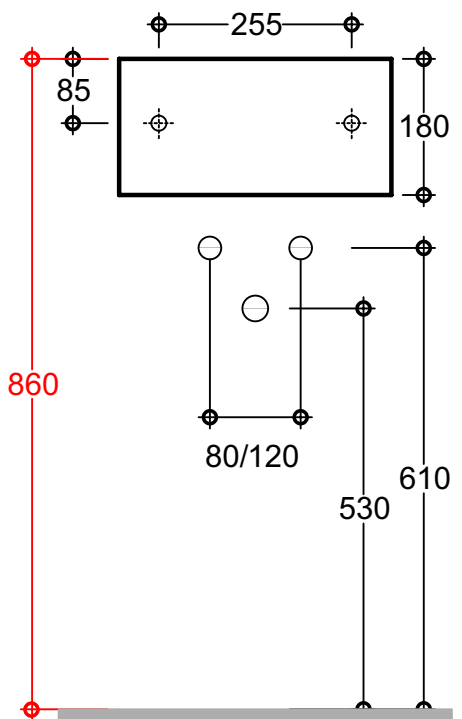

OLYMPIA TUTTO

Agg. 06/03/09

Art. TQ 36 Peso - Weight: 13.5 Kg
 Lavabo monoforo diaframmato
 Washbasin pre-arranged one hole
 Dimensioni - Dimension: cm 36x36x18

Quote d'installazione consigliate