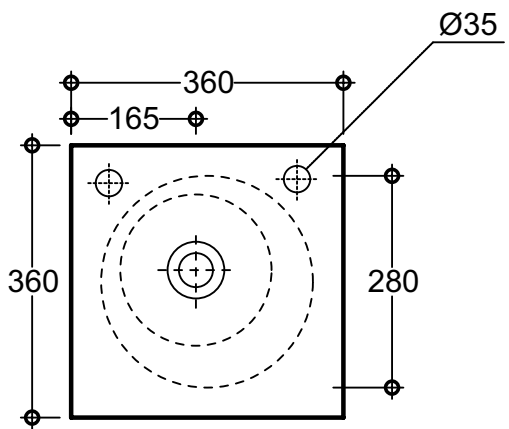

OLYMPIA TUTTO

Agg. 06/03/09

Art. TQ 36 Peso - Weight: 13.5 Kg
 Lavabo monoforo diaframmato
 Washbasin pre-arranged one hole
 Dimensioni - Dimension: cm 36x36x18

Quote d'installazione consigliate