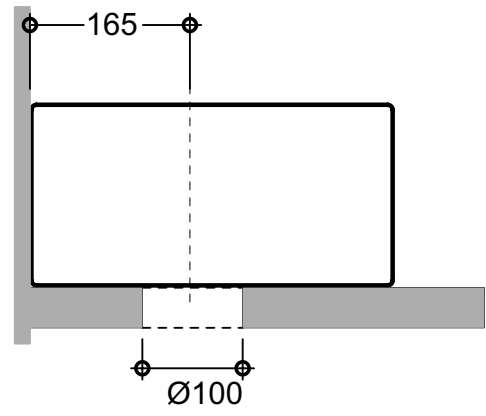

OLYMPIA TUTTO

Agg. 06/03/09

Art. TQ 36 Peso - Weight: 13.5 Kg
 Lavabo monoforo diaframmato
 Washbasin pre-arranged one hole
 Dimensioni - Dimension: cm 36x36x18

Quote d'installazione consigliate