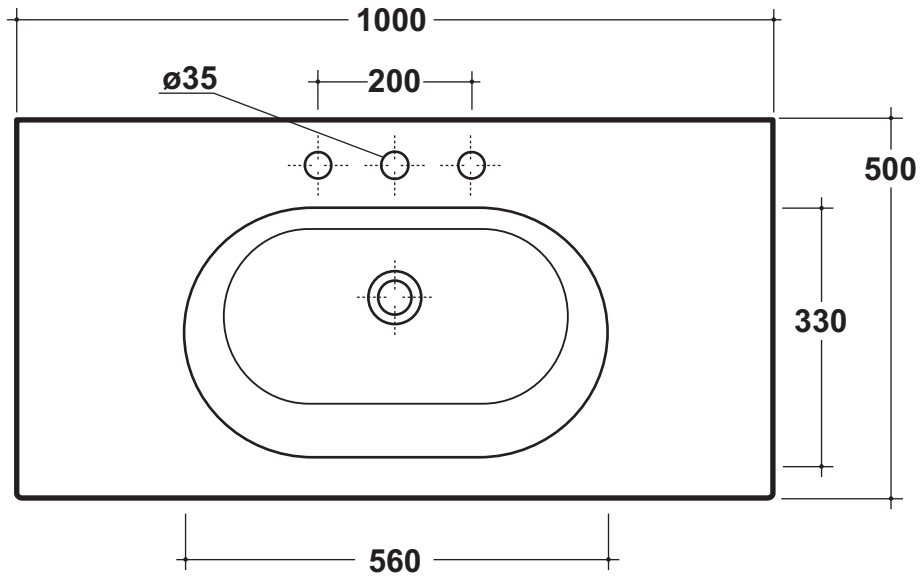

Art. TP 100
Lavabo monoforo - Washbasin one hole
Dimensioni - Dimension: cm 100x36x18
Peso - Weight: 30 Kg

Quote d'installazione consigliate