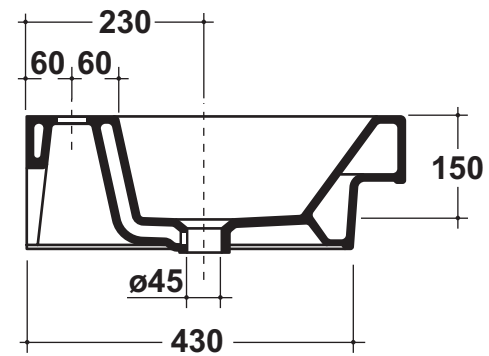

Art. TP 100
Lavabo monoforo - Washbasin one hole
Dimensioni - Dimension: cm 100x36x18
Peso - Weight: 30 Kg

Quote d'installazione consigliate