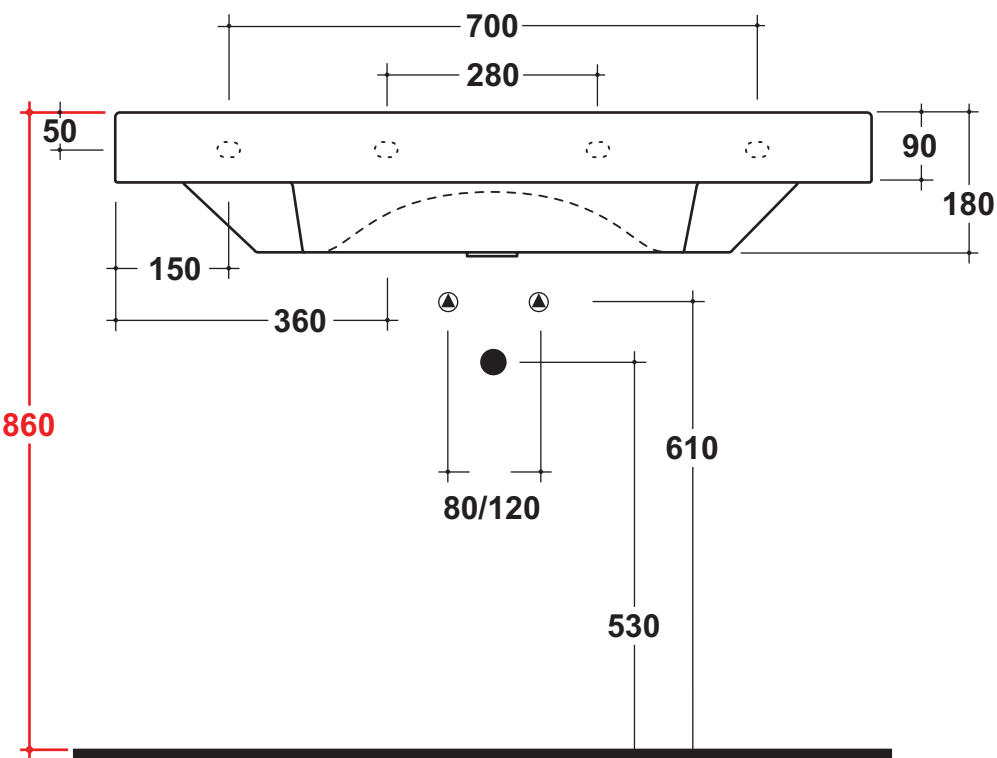

Art. TP 100
Lavabo monoforo - Washbasin one hole
Dimensioni - Dimension: cm 100x36x18
Peso - Weight: 30 Kg

Quote d'installazione consigliate