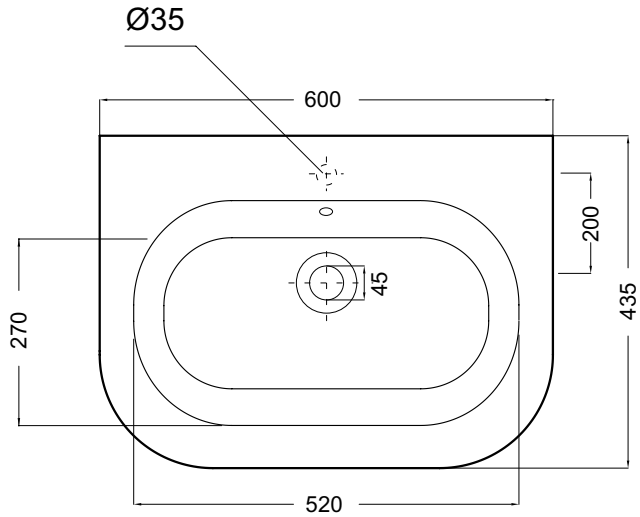

OLYMPIA TUTTO
Agg. 23/09/09

Art. TP 60
Lavabo monoforo - Washbasin one hole
Dimensioni/Dimension: cm 60x44x18
Peso/Weight: 18 Kg

Quote d'intallazione consigliate