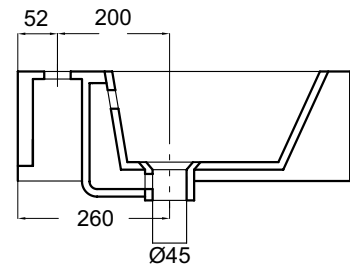

OLYMPIA TUTTO
Agg. 23/09/09

Art. TP 60
Lavabo monoforo - Washbasin one hole
Dimensioni/Dimension: cm 60x44x18
Peso/Weight: 18 Kg

Quote d'intallazione consigliate