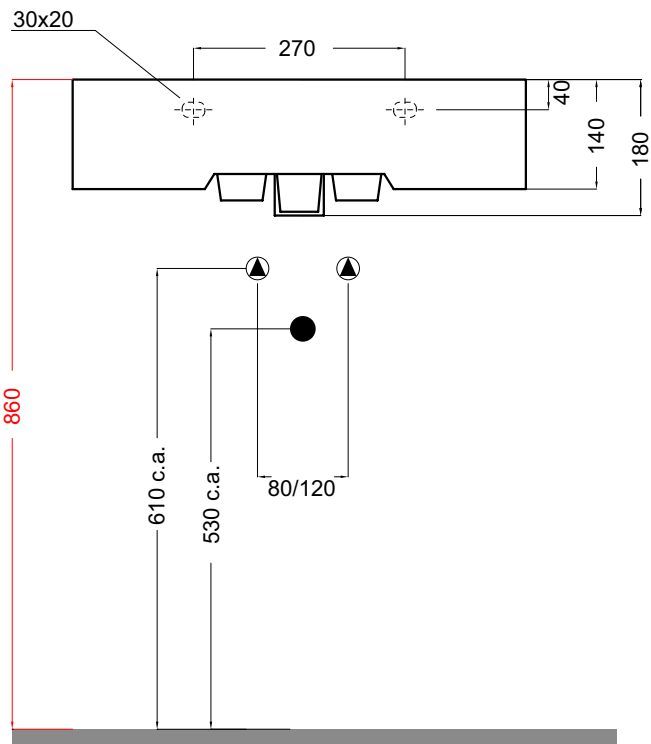

OLYMPIA TUTTO
Agg. 23/09/09

Art. TP 60
Lavabo monoforo - Washbasin one hole
Dimensioni/Dimension: cm 60x44x18
Peso/Weight: 18 Kg

Quote d'intallazione consigliate