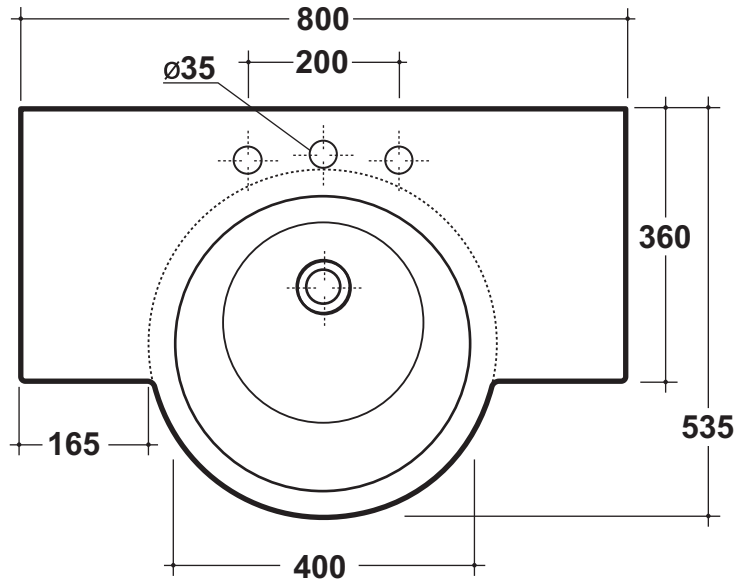

Art. TL 80

Lavabo monoforo - Washbasin one hole

Dimensioni - Dimension: cm 80x53.5x18

Peso - Weight: 22 Kg

Quote d'installazione consigliate