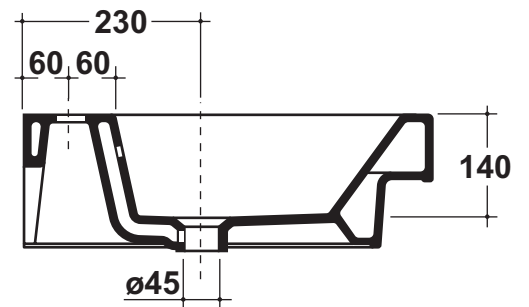

Art. TL 80

Lavabo monoforo - Washbasin one hole

Dimensioni - Dimension: cm 80x53.5x18

Peso - Weight: 22 Kg

Quote d'installazione consigliate