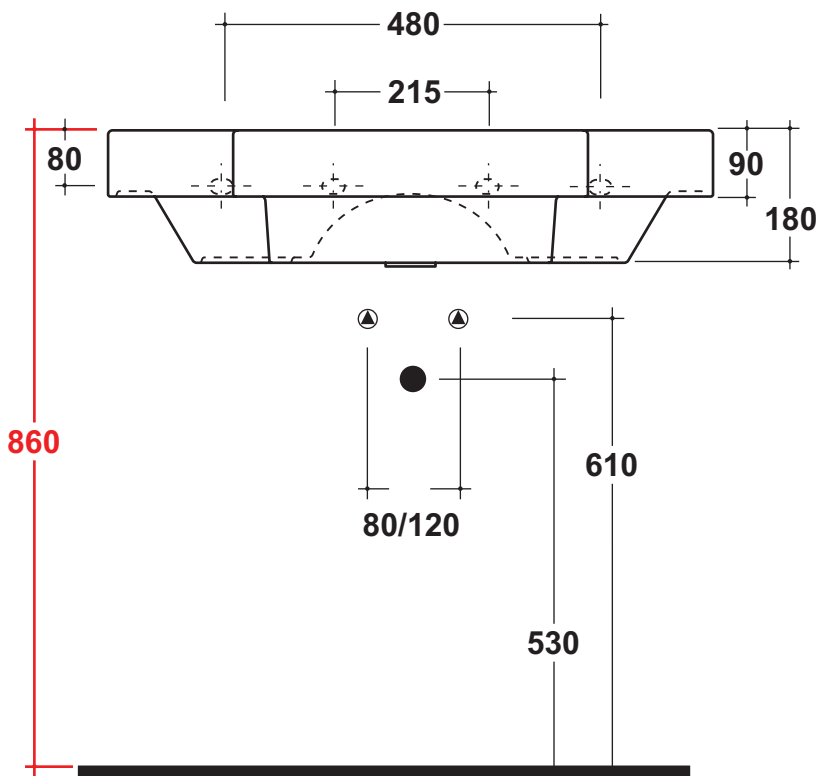

Art. TL 80

Lavabo monoforo - Washbasin one hole

Dimensioni - Dimension: cm 80x53.5x18

Peso - Weight: 22 Kg

Quote d'installazione consigliate