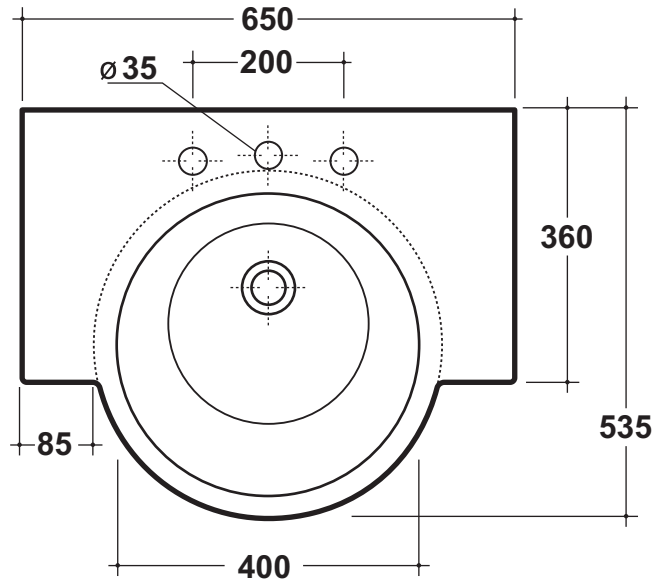

Art. TL 65
Lavabo monoforo - Washbasin one hole
Dimensioni - Dimension: cm 65x53.5x18
Peso - Weight: 21 Kg

Quote d'installazione consigliate