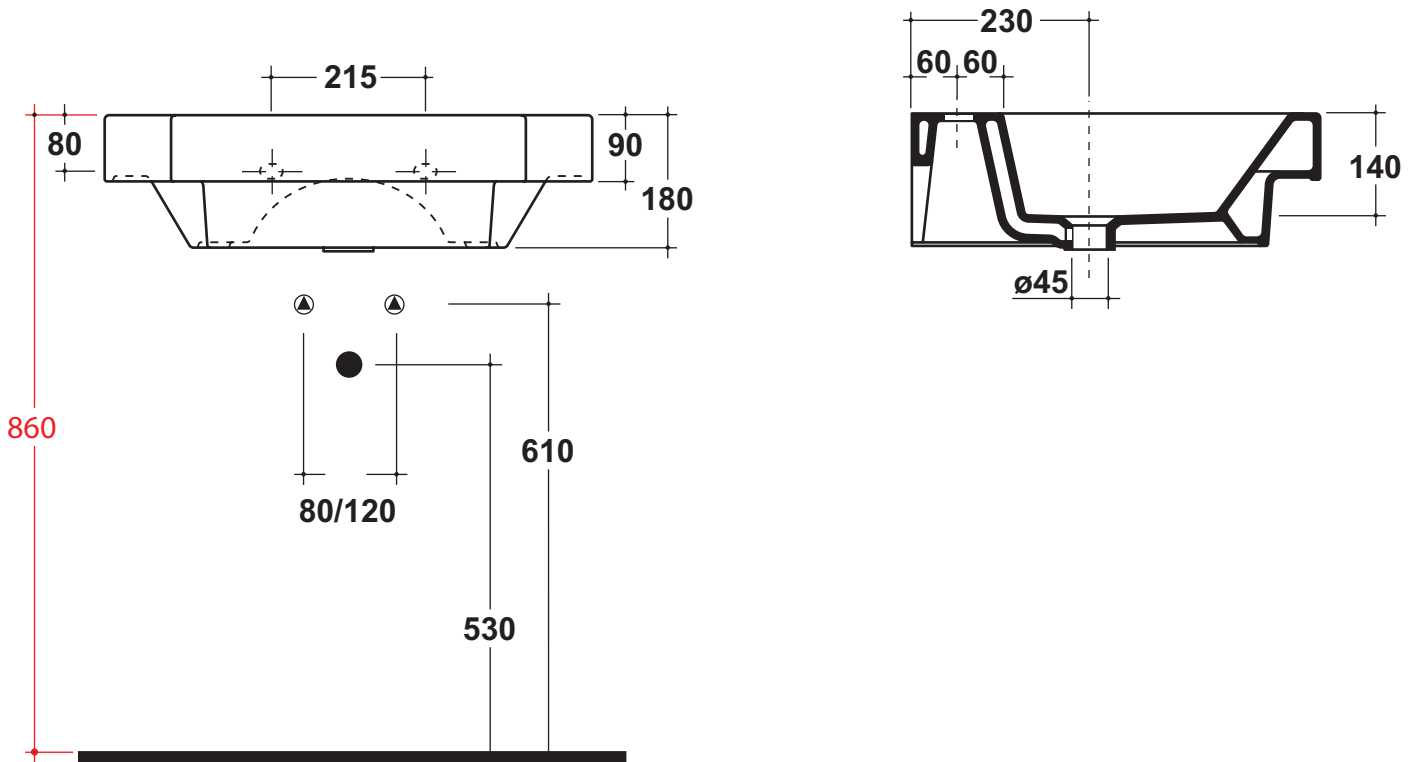

Art. TL 65
Lavabo monoforo - Washbasin one hole
Dimensioni - Dimension: cm 65x53.5x18
Peso - Weight: 21 Kg

Quote d'installazione consigliate