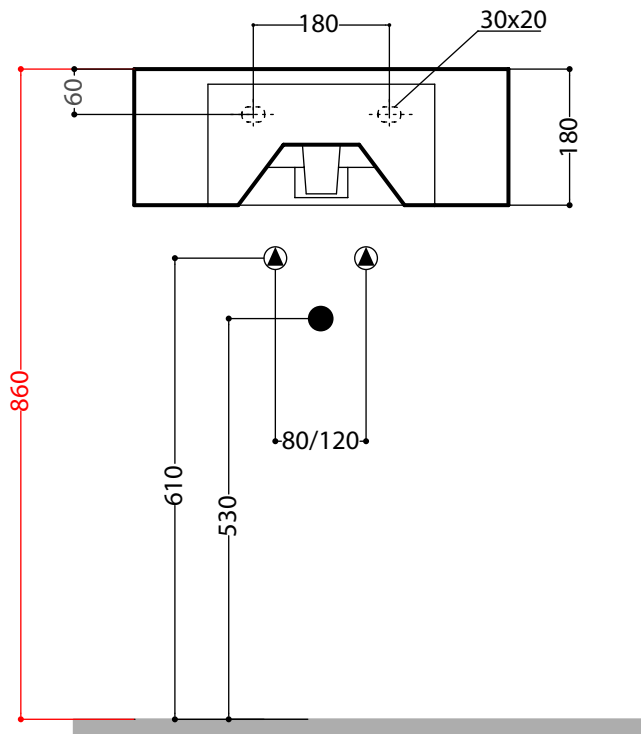

Art. TL 48  
Lavabo monoforo - Washbasin one hole  
Dimensioni - Dimension: cm 51x50x18  
Peso - Weight: 15 Kg

Quote d'installazione consigliate