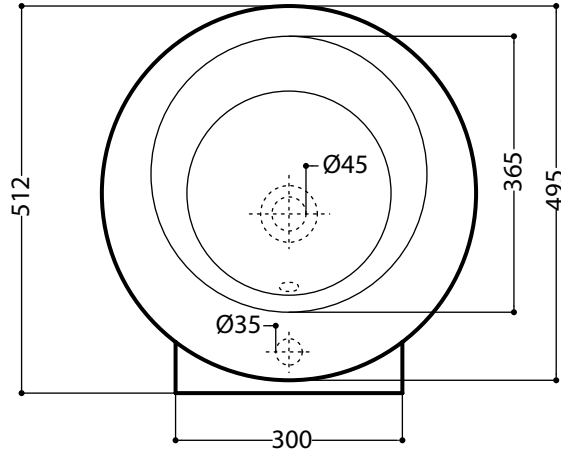

Art. TL 48  
Lavabo monoforo - Washbasin one hole  
Dimensioni - Dimension: cm 51x50x18  
Peso - Weight: 15 Kg

Quote d'installazione consigliate