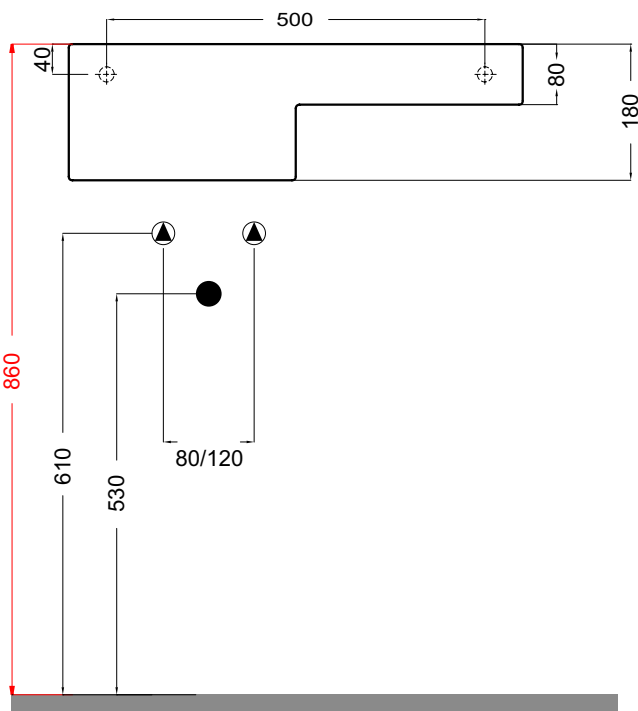

OLYMPIA TUTTO

Agg. 25/09/09

Art. TI 60 Peso - Weight: 20Kg
Lavabo monoforo diaframmato
Washbasin pre-arranged one hole
Dimensioni - Dimension: cm 60x36x18

Quote d'installazione consigliate