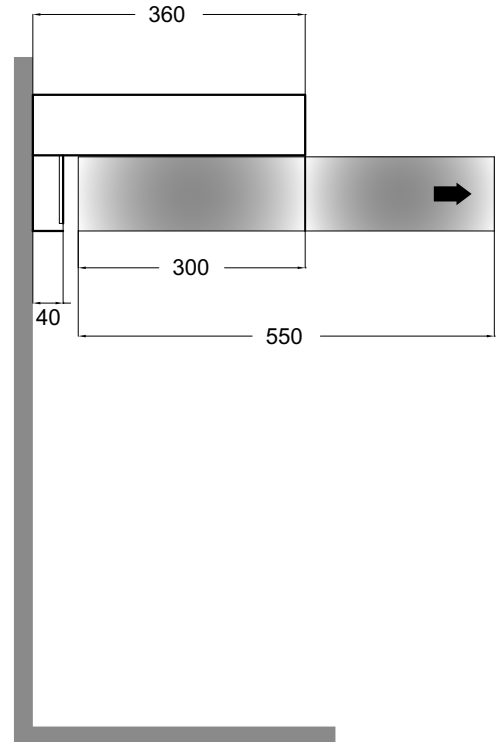

OLYMPIA TUTTO

Agg. 25/09/09

Art. TI 60 Peso - Weight: 20Kg
Lavabo monoforo diaframmato
Washbasin pre-arranged one hole
Dimensioni - Dimension: cm 60x36x18

Quote d'installazione consigliate