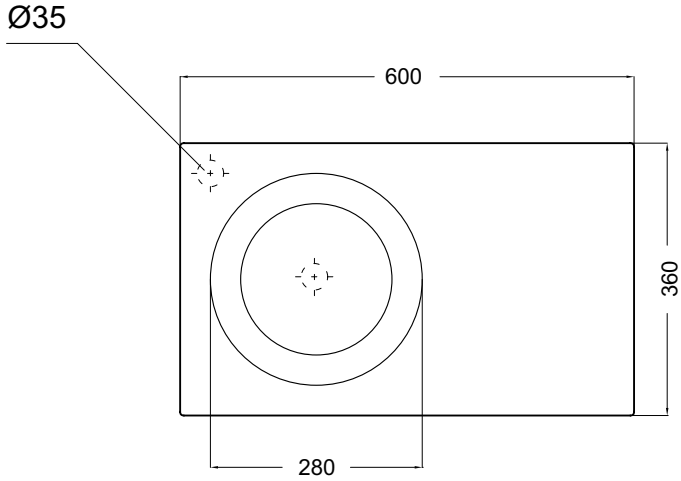

OLYMPIA TUTTO

Agg. 25/09/09

Art. TI 60 Peso - Weight: 20Kg
Lavabo monoforo diaframmato
Washbasin pre-arranged one hole
Dimensioni - Dimension: cm 60x36x18

Quote d'installazione consigliate