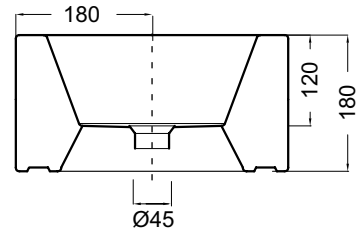

OLYMPIA TUTTO

Agg. 25/09/09

Art. TI 60 Peso - Weight: 20Kg
Lavabo monoforo diaframmato
Washbasin pre-arranged one hole
Dimensioni - Dimension: cm 60x36x18

Quote d'installazione consigliate