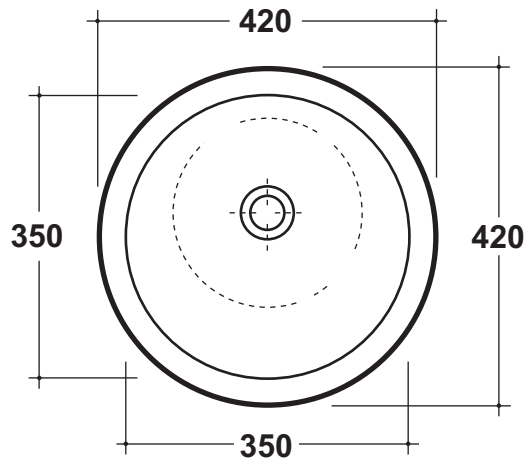

Art. TD TO
Bacinello svaso tondo - Round basin
Dimensioni - Dimension: cm 45x45x18
Peso - Weight: 14 Kg

Quote d'installazione per lavabo d'appoggio