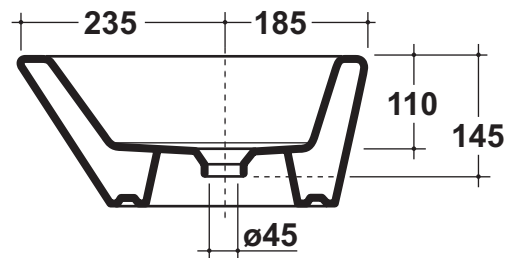

Art. TD TO
Bacinello svaso tondo - Round basin
Dimensioni - Dimension: cm 45x45x18
Peso - Weight: 14 Kg

Quote d'installazione per lavabo d'appoggio