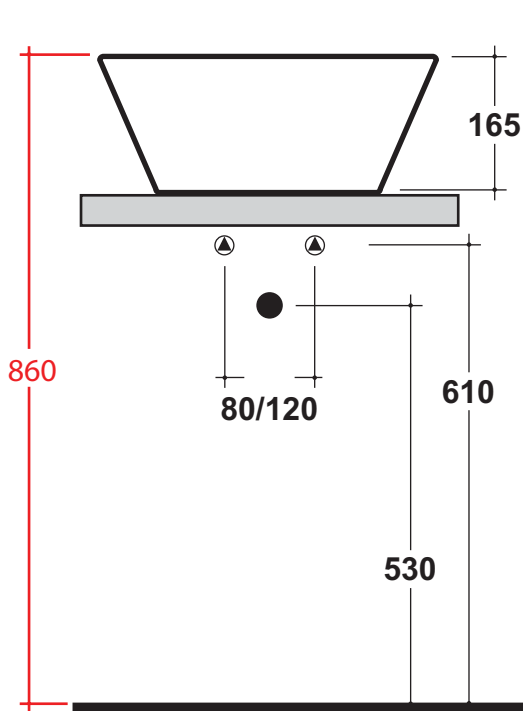

Art. TD TO
Bacinello svaso tondo - Round basin
Dimensioni - Dimension: cm 45x45x18
Peso - Weight: 14 Kg

Quote d'installazione per lavabo d'appoggio