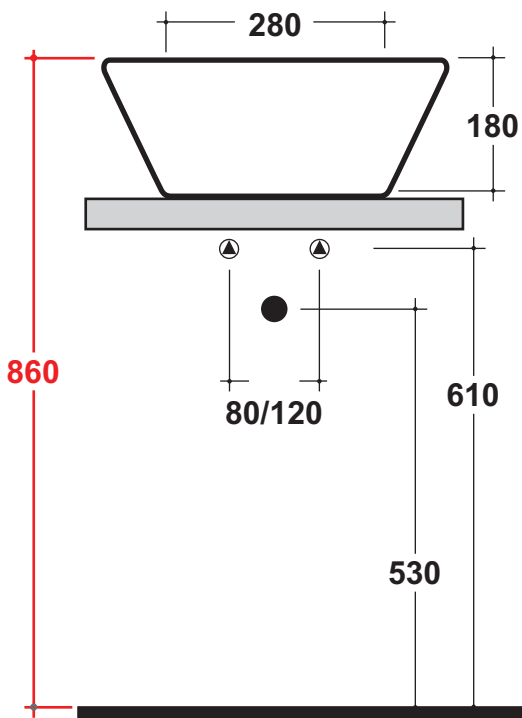

OLYMPIA TUTTO
Agg. 12/06/09

Art. TA QU Peso - Weight: 14 Kg
Bacinello svaso quadrato
Washbasin one hole
Dimensioni - Dimension: cm 45x45x18

Quote d'installazione per lavabo d'appoggio