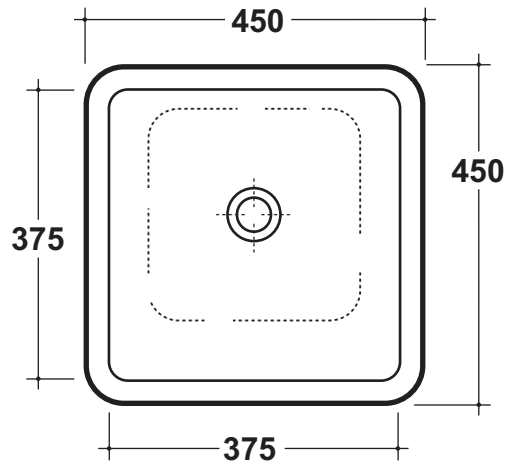

OLYMPIA TUTTO
Agg. 12/06/09

Art. TA QU Peso - Weight: 14 Kg
Bacinello svaso quadrato
Washbasin one hole
Dimensioni - Dimension: cm 45x45x18

Quote d'installazione per lavabo d'appoggio