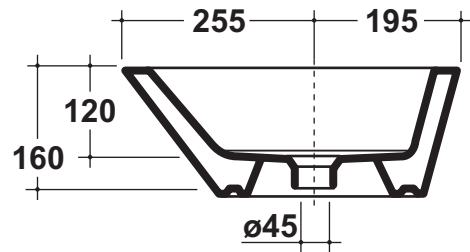

OLYMPIA TUTTO
Agg. 12/06/09

Art. TA QU Peso - Weight: 14 Kg
Bacinello svaso quadrato
Washbasin one hole
Dimensioni - Dimension: cm 45x45x18

Quote d'installazione per lavabo d'appoggio