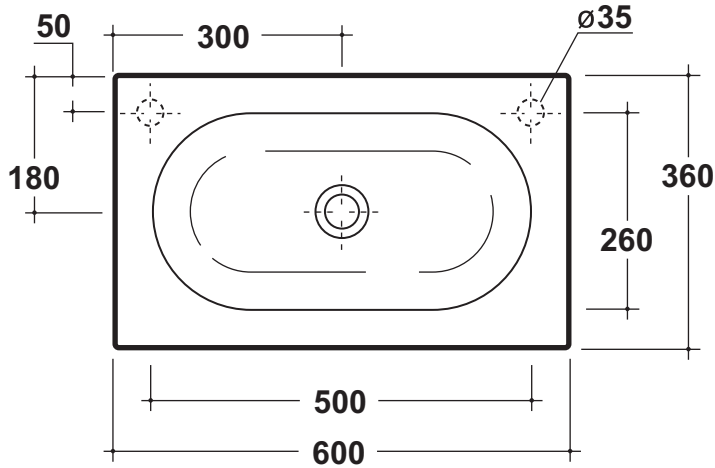

Olympia

TUTTO

Agg. 29/09/09

Art. TB 60

Peso - Weight: 20Kg

Lavabo monoforo diaframmato

Washbasin pre-arranged one hole

Dimensioni - Dimension: cm 60x36x18

Dima per installazione lavabo da appoggio

Quote d'installazione consigliate