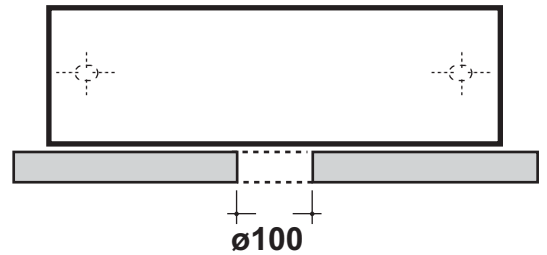

Olympia

TUTTO

Agg. 29/09/09

Art. TB 60

Peso - Weight: 20Kg

Lavabo monoforo diaframmato

Washbasin pre-arranged one hole

Dimensioni - Dimension: cm 60x36x18

Dima per installazione lavabo da appoggio

Quote d'installazione consigliate