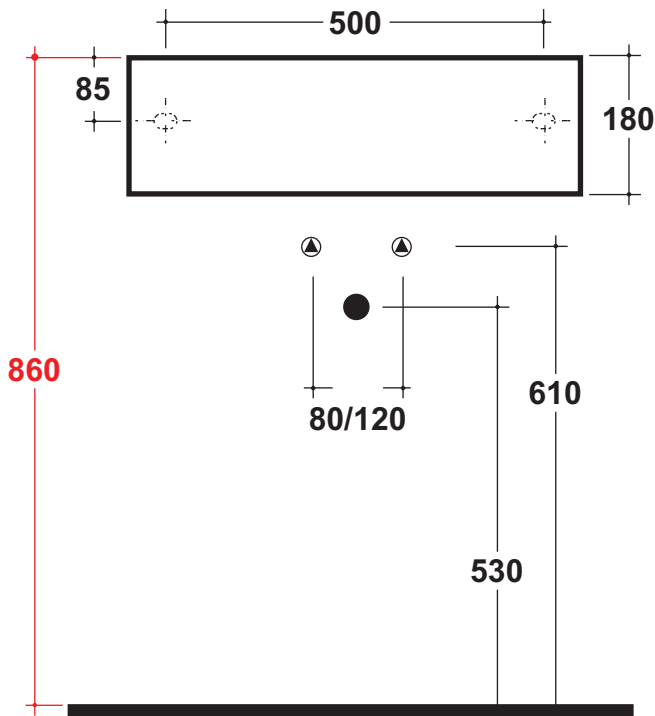

Olympia

TUTTO

Agg. 29/09/09

Art. TB 60

Peso - Weight: 20Kg

Lavabo monoforo diaframmato

Washbasin pre-arranged one hole

Dimensioni - Dimension: cm 60x36x18

Dima per installazione lavabo da appoggio

Quote d'installazione consigliate