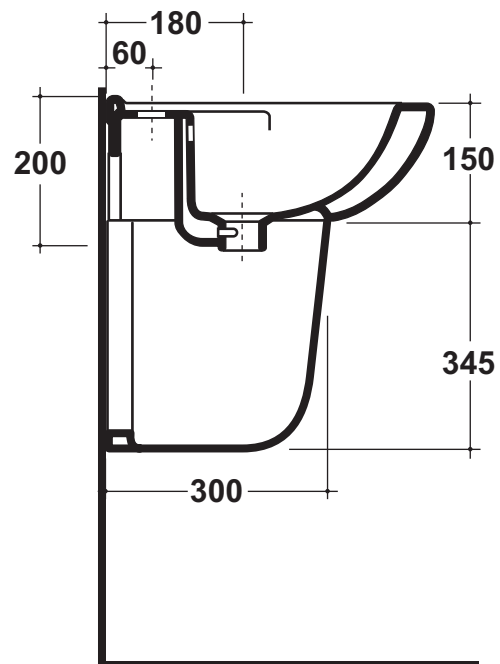

Olympia

RUBINO
Agg.06/11/06
Agg.23/09/10

Art. 31.20/Art.16.UN Kg. 12/Kg. 10
Lavabo monoforo (3 fori su richiesta)
One hole washbasin (three holes on request)
dimensioni-dimension: cm 52x43

Semicolonna per lavabo
Hanging pedestal for washbasin

***Quota di installazione consigliata**
Advised measure for installation