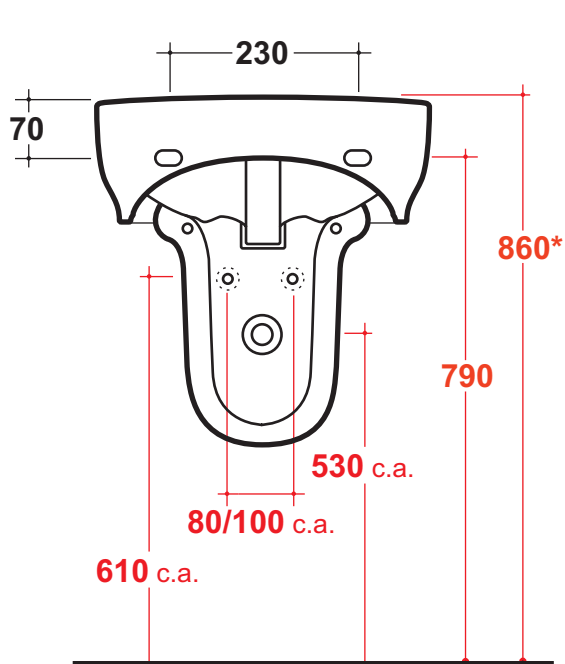

Olympia

RUBINO
Agg.06/11/06
Agg.23/09/10

Art. 31.20/Art.16.UN Kg. 12/Kg. 10
Lavabo monoforo (3 fori su richiesta)
One hole washbasin (three holes on request)
dimensioni-dimension: cm 52x43

Semicolonna per lavabo
Hanging pedestal for washbasin

***Quota di installazione consigliata**
Advised measure for installation