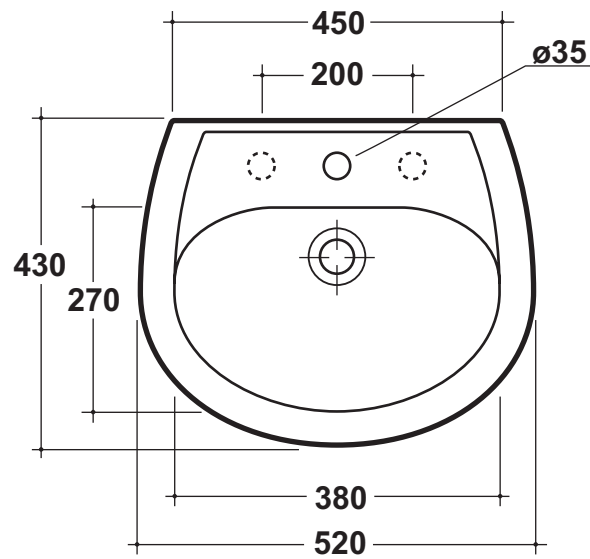

Olympia

RUBINO
Agg.06/11/06
Agg.23/09/10

Art. 31.20/Art.16.UN Kg. 12/Kg. 10
Lavabo monoforo (3 fori su richiesta)
One hole washbasin (three holes on request)
dimensioni-dimension: cm 52x43

Semicolonna per lavabo
Hanging pedestal for washbasin

***Quota di installazione consigliata**
Advised measure for installation