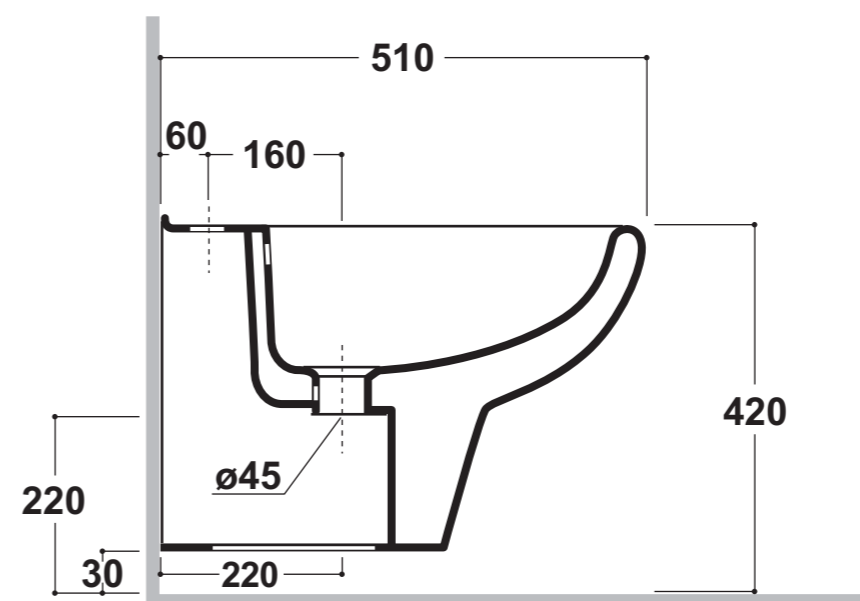

Olympia

RUBINO
Agg.06/11/06
Agg.23/09/10

Art. 17.50 Kg. 15
Bidet sospeso monoforo
Wall hanging one hole bidet

*Quota di installazione consigliata
Advised measure for installation