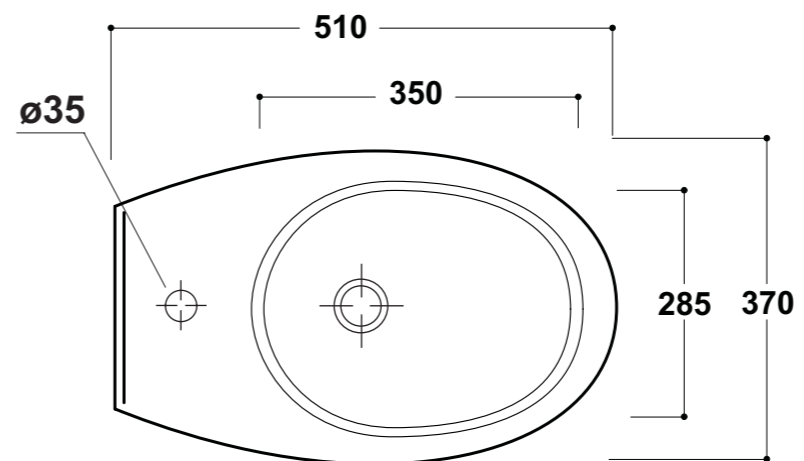

Olympia

RUBINO
Agg.06/11/06
Agg.23/09/10

Art. 17.50 Kg. 15
Bidet sospeso monoforo
Wall hanging one hole bidet

*Quota di installazione consigliata
Advised measure for installation