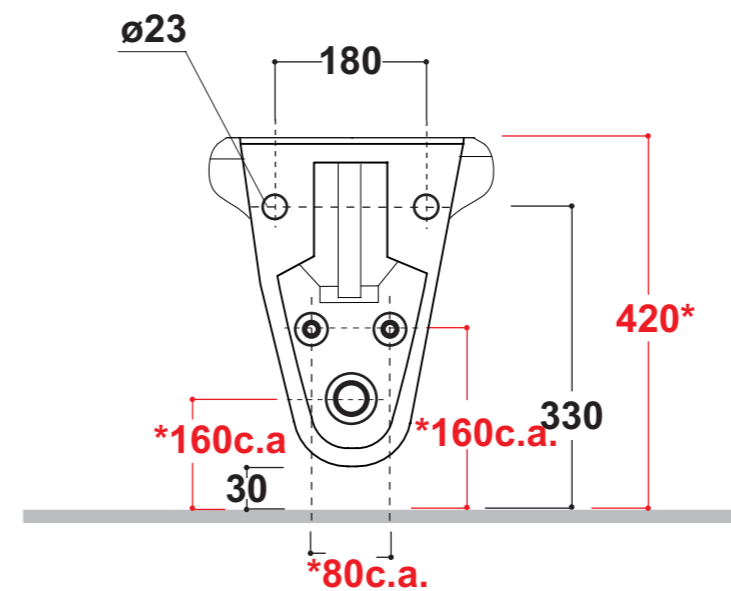

Olympia

RUBINO
Agg.06/11/06
Agg.23/09/10

Art. 17.50 Kg. 15
Bidet sospeso monoforo
Wall hanging one hole bidet

*Quota di installazione consigliata
Advised measure for installation