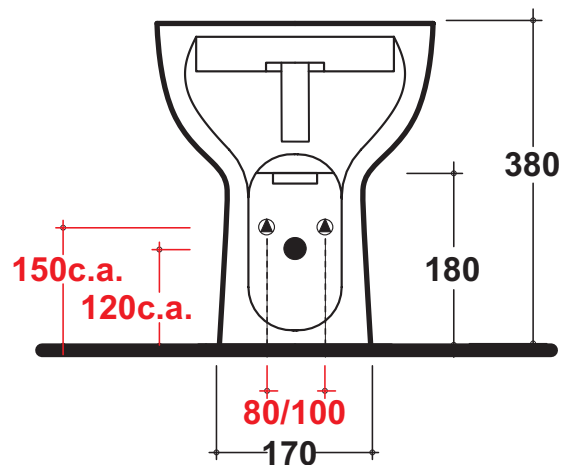

Olympia

RUBINO
Agg.06/11/06
Agg.23/09/10

Art.05.50

Kg. 17

Bidet mono o tre fori erogazione acqua esterna
Bidet one on three holes external tap

***Quota di installazione consigliata**
Advised measure for installation