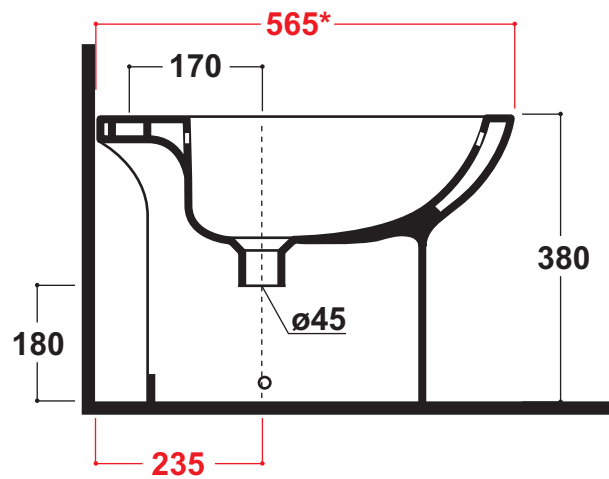

Olympia

RUBINO
Agg.06/11/06
Agg.23/09/10

Art.05.50

Kg. 17

Bidet mono o tre fori erogazione acqua esterna
Bidet one on three holes external tap

***Quota di installazione consigliata**
Advised measure for installation