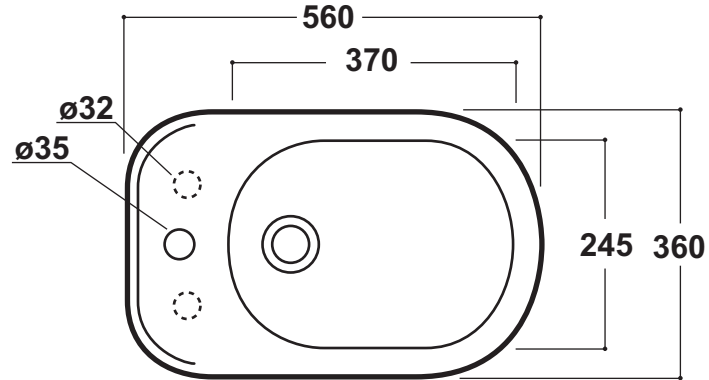

Olympia

RUBINO
Agg.06/11/06
Agg.23/09/10

Art.05.50

Kg. 17

Bidet mono o tre fori erogazione acqua esterna
Bidet one on three holes external tap

***Quota di installazione consigliata**
Advised measure for installation