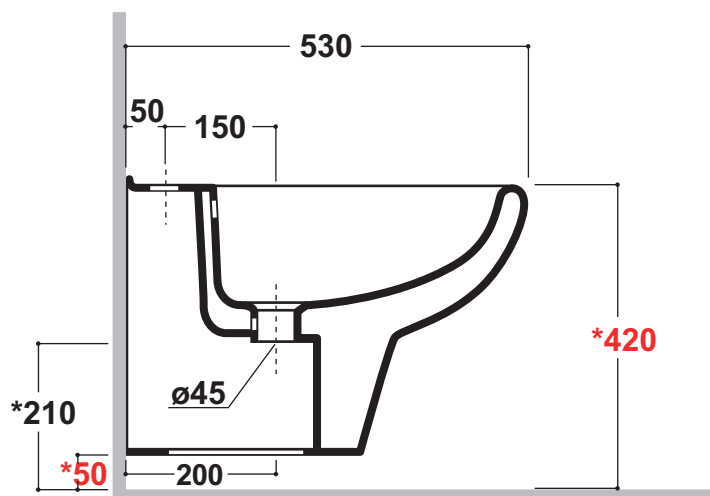

Olympia

NOVANTADUE

Agg. 15/10/09

Art. 17.70

Bidet sospeso monoforo

One hole bidet wall hung

Dimensioni - Dimension: 53x35x42

Peso - Weight: Kg 17

***Quota di installazione consigliata**
Advised measure for installation