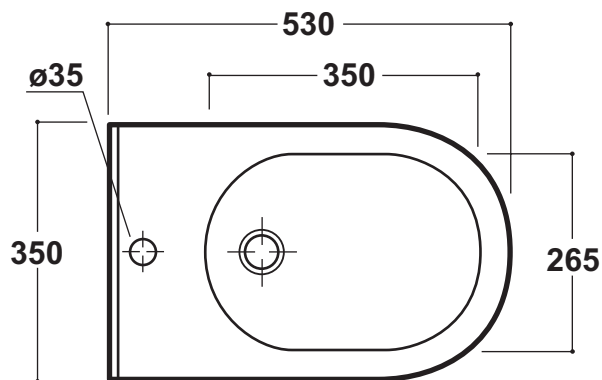

Olympia

NOVANTADUE

Agg. 15/10/09

Art. 17.70

Bidet sospeso monoforo

One hole bidet wall hung

Dimensioni - Dimension: 53x35x42

Peso - Weight: Kg 17

***Quota di installazione consigliata**
Advised measure for installation