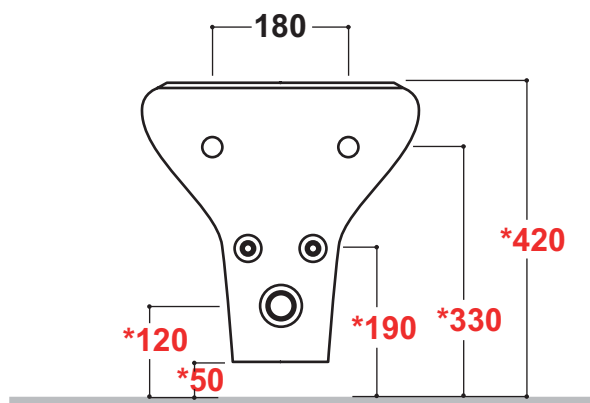

Olympia

NOVANTADUE

Agg. 15/10/09

Art. 17.70

Bidet sospeso monoforo

One hole bidet wall hung

Dimensioni - Dimension: 53x35x42

Peso - Weight: Kg 17

***Quota di installazione consigliata**
Advised measure for installation