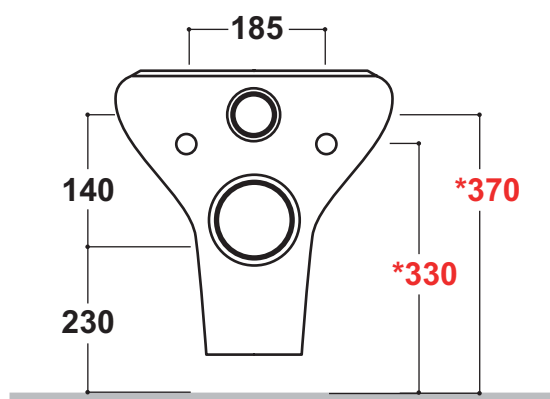

Olympia

NOVANTADUE

Agg. 15/10/09

Art.15 70

Vaso sospeso - Wall hung Wc

Dimensioni - Dimension: 53x35x42

peso - Weight: Kg 19

***Quota di installazione consigliata**
Advised measure for installation