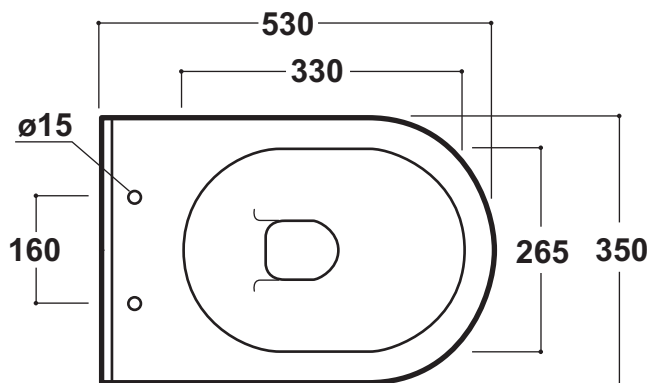

Olympia

NOVANTADUE

Agg. 15/10/09

Art.15 70

Vaso sospeso - Wall hung Wc

Dimensioni - Dimension: 53x35x42

peso - Weight: Kg 19

***Quota di installazione consigliata**
Advised measure for installation