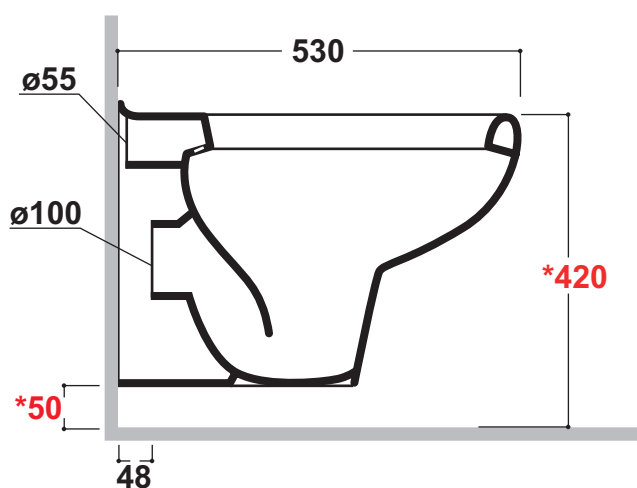

Olympia

NOVANTADUE

Agg. 15/10/09

Art.15 70

Vaso sospeso - Wall hung Wc

Dimensioni - Dimension: 53x35x42

peso - Weight: Kg 19

***Quota di installazione consigliata**
Advised measure for installation