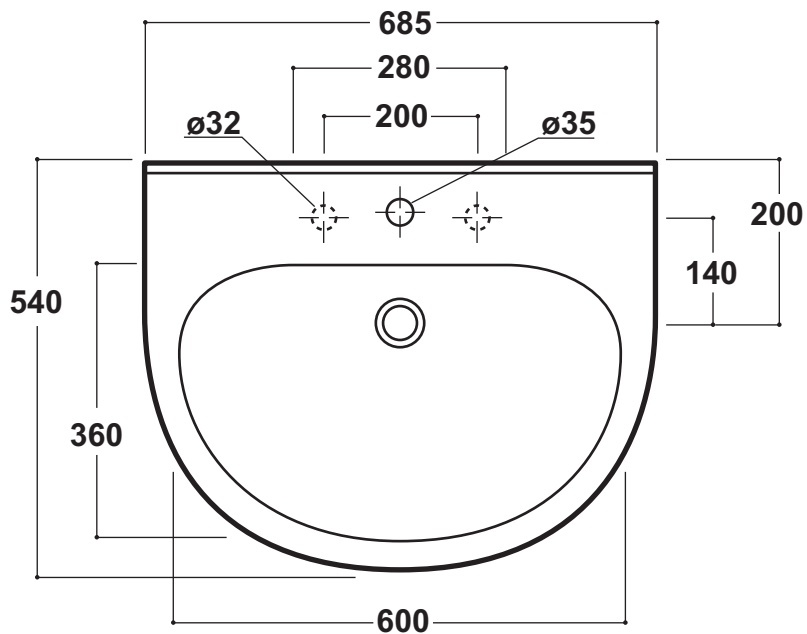

# Olympia

NOVANTADUE

Agg. 15/10/09

Art. 08 70

Lavabo monoforo (tre fori su richiesta)

One hole washbasin (three holes on request)

Dimensioni - Dimension: 68x51x20

Peso - Weight: Kg 21

**\*Quota di installazione consigliata**

**\*Quota di installazione consigliata**  
*Advised measure for installation*