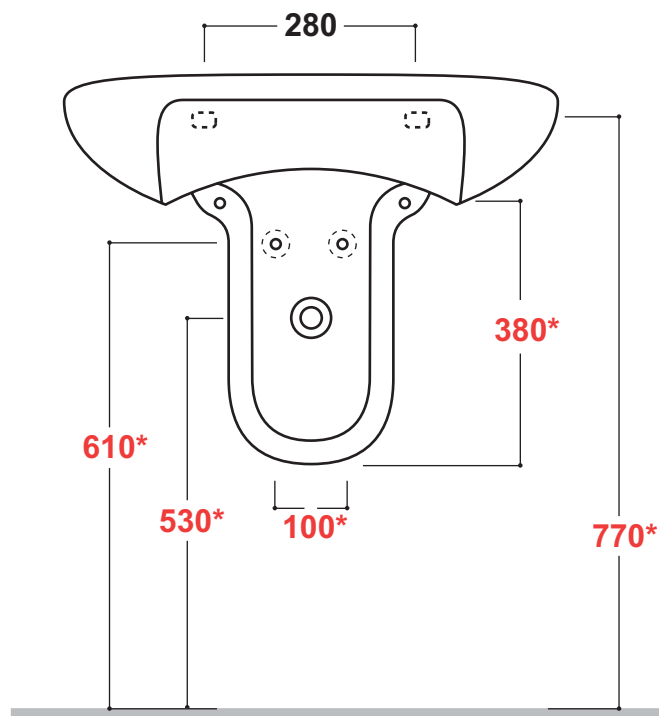

*Quota di installazione consigliata
Advised measure for installation