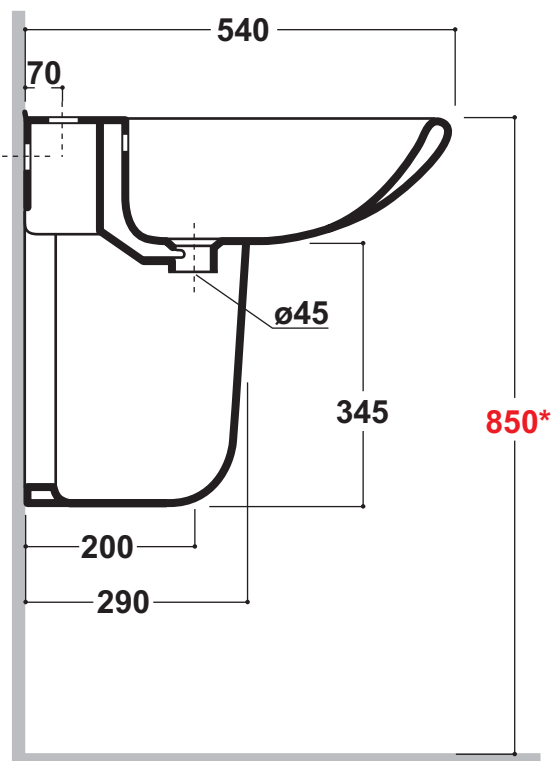

# Olympia

NOVANTADUE

Agg. 15/10/09

Art. 08 70

Lavabo monoforo (tre fori su richiesta)

One hole washbasin (three holes on request)

Dimensioni - Dimension: 68x51x20

Peso - Weight: Kg 21

**\*Quota di installazione consigliata**

**\*Quota di installazione consigliata**  
*Advised measure for installation*