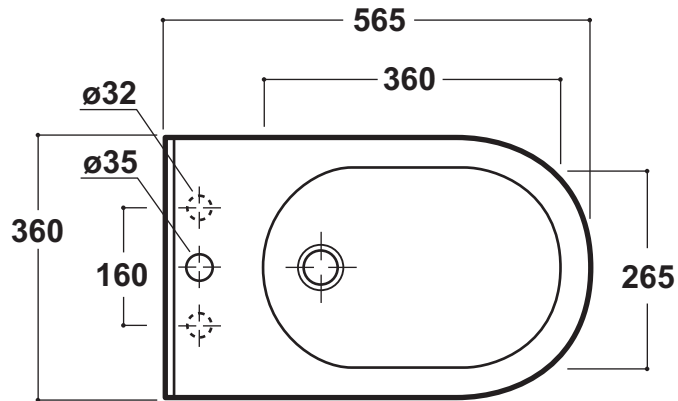

# Olympia

NOVANTADUE

Agg.15/10/09

Art.05 70

Bidet mono o tre fori con erogazione acqua esterna

Bidet one or three holes external tap

Dimensioni - Dimension: 57x 27x39

Peso - Weight: Kg 20

**\*Quota di installazione consigliata**  
*Advised measure for installation*