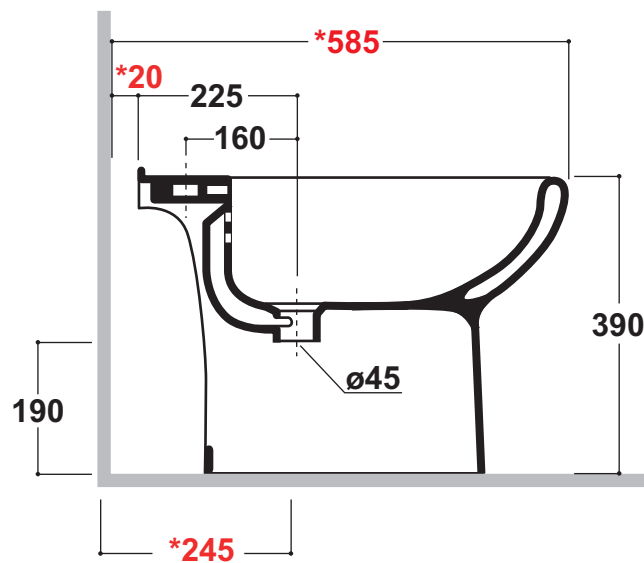

# Olympia

NOVANTADUE

Agg.15/10/09

Art.05 70

Bidet mono o tre fori con erogazione acqua esterna

Bidet one or three holes external tap

Dimensioni - Dimension: 57x 27x39

Peso - Weight: Kg 20

**\*Quota di installazione consigliata**  
*Advised measure for installation*