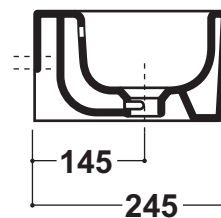

OLYMPIA NICOLE

Agg. 28/07/09

Art. 32 NI Peso - Weight: 7 Kg
Lavabo monoforo rubinetto sx
Washbasin left no hole
Dimensioni - Dimension cm36x26x14.5

OLYMPIA NICOLE

NICOLE

Agg. 28/07/09

Art. 32 NI Peso - Weight: 16 Kg
Lavabo monoforo rubinetto dx
Washbasin right no hole

Dimensioni - Dimension: cm 36x26x14.5