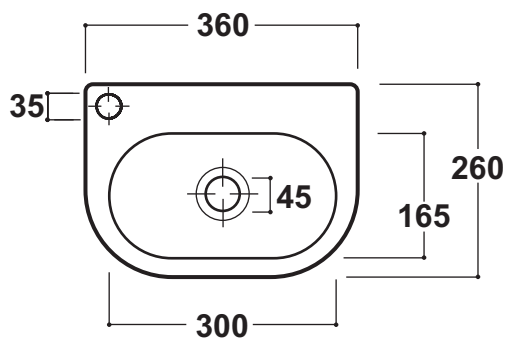

OLYMPIA NICOLE

Agg. 28/07/09

Art. 32 NI Peso - Weight: 7 Kg
Lavabo monoforo rubinetto sx
Washbasin left no hole
Dimensioni - Dimension cm36x26x14.5

OLYMPIA NICOLE

NICOLE

Agg. 28/07/09

Art. 32 NI Peso - Weight: 16 Kg
Lavabo monoforo rubinetto dx
Washbasin right no hole

Dimensioni - Dimension: cm 36x26x14.5