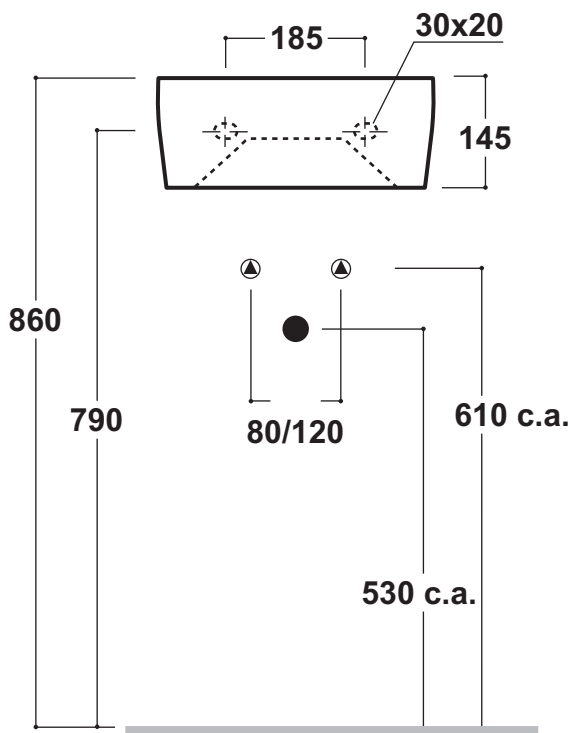

OLYMPIA NICOLE

Agg. 28/07/09

Art. 32 NI Peso - Weight: 7 Kg
Lavabo monoforo rubinetto sx
Washbasin left no hole
Dimensioni - Dimension cm36x26x14.5

OLYMPIA NICOLE

NICOLE

Agg. 28/07/09

Art. 32 NI Peso - Weight: 16 Kg
Lavabo monoforo rubinetto dx
Washbasin right no hole

Dimensioni - Dimension: cm 36x26x14.5