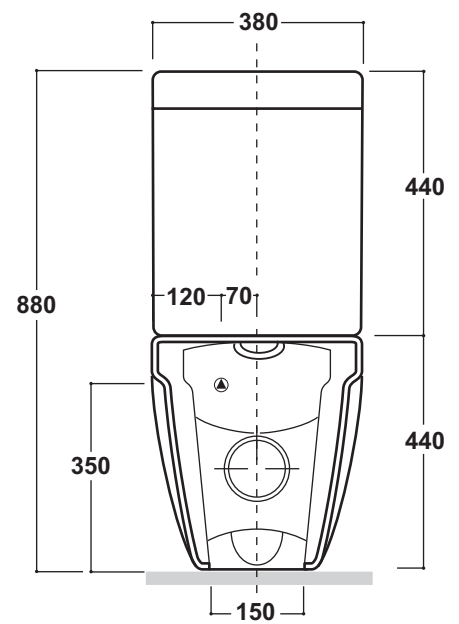

OLYMPIA NICOLE

Agg. 12/06/09

Art. 04 NI + 12 NI versione EUROPA

Vaso e cassetta Monoblocco presa fondo

OLYMPIA NICOLE

Agg. 12/06/09

Art. 04 NI + 12 NI versione AUSTRALIA

Vaso e cassetta Monoblocco alimentazione acqua alta posteriore