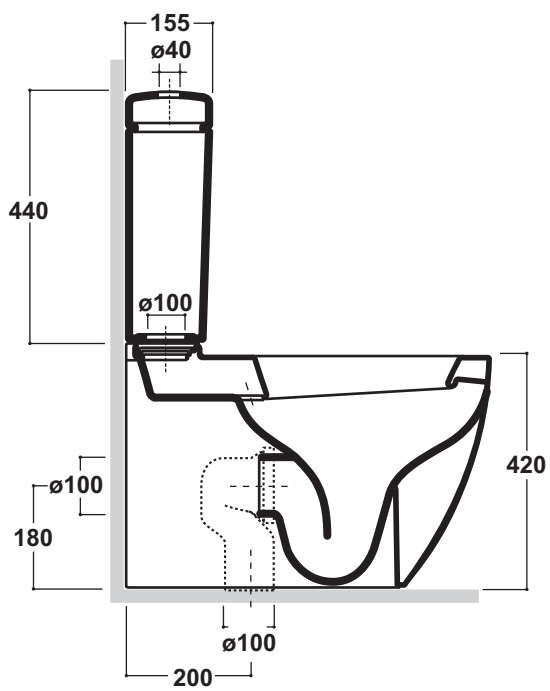

OLYMPIA NICOLE

Agg. 12/06/09

Art. 04 NI + 12 NI versione EUROPA

Vaso e cassetta Monoblocco presa fondo

OLYMPIA NICOLE

Agg. 12/06/09

Art. 04 NI + 12 NI versione AUSTRALIA

Vaso e cassetta Monoblocco alimentazione acqua alta posteriore