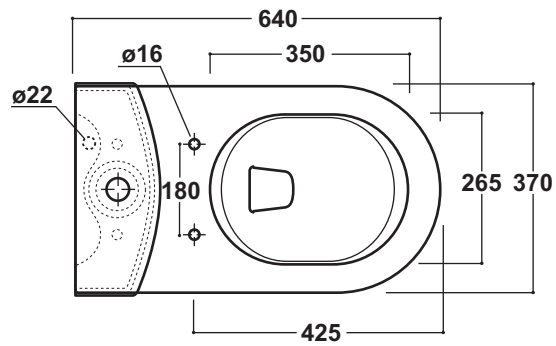

OLYMPIA NICOLE

Agg. 12/06/09

Art. 04 NI + 12 NI versione EUROPA

Vaso e cassetta Monoblocco presa fondo

OLYMPIA NICOLE

Agg. 12/06/09

Art. 04 NI + 12 NI versione AUSTRALIA

Vaso e cassetta Monoblocco alimentazione acqua alta posteriore