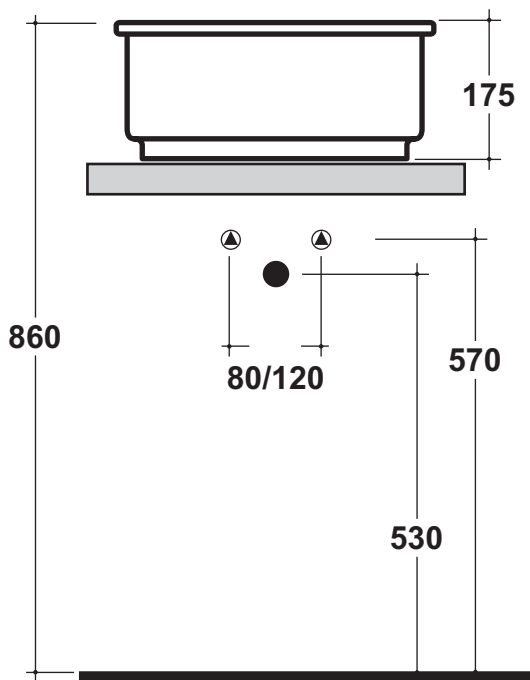

Olympia

LAVABI ARREDO

Agg.06/11/06

Agg.23/09/10

Art.62.00

Kg. 12

Lavabo da appoggio/incasso sopra/sottopiano

Washbasin over top/built in upon/under top

Installazioni:

Lavabo da appoggio

Lavabo incasso sopra piano

Lavabo sottopiano