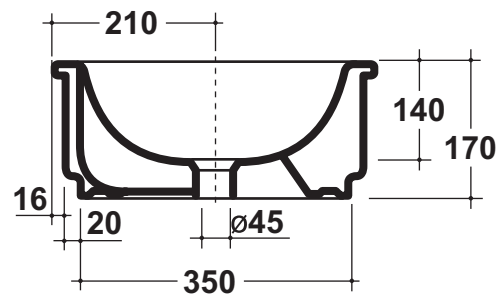

Olympia

LAVABI ARREDO

Agg.06/11/06

Agg.23/09/10

Art.62.00

Kg. 12

Lavabo da appoggio/incasso sopra/sottopiano

Washbasin over top/built in upon/under top

Installazioni:

Lavabo da appoggio

Lavabo incasso sopra piano

Lavabo sottopiano