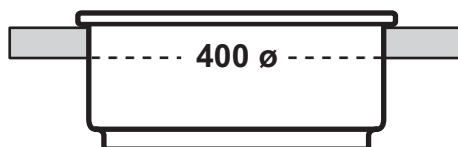

Olympia

LAVABI ARREDO

Agg.06/11/06

Agg.23/09/10

Art.62.00

Kg. 12

Lavabo da appoggio/incasso sopra/sottopiano

Washbasin over top/built in upon/under top

Installazioni:

Lavabo da appoggio

Lavabo incasso sopra piano

Lavabo sottopiano