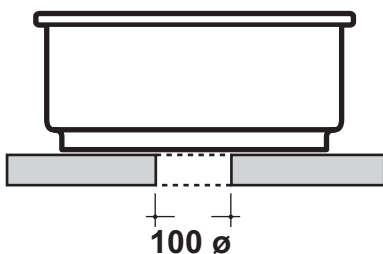

Olympia

LAVABI ARREDO

Agg.06/11/06

Agg.23/09/10

Art.62.00

Kg. 12

Lavabo da appoggio/incasso sopra/sottopiano

Washbasin over top/built in upon/under top

Installazioni:

Lavabo da appoggio

Lavabo incasso sopra piano

Lavabo sottopiano