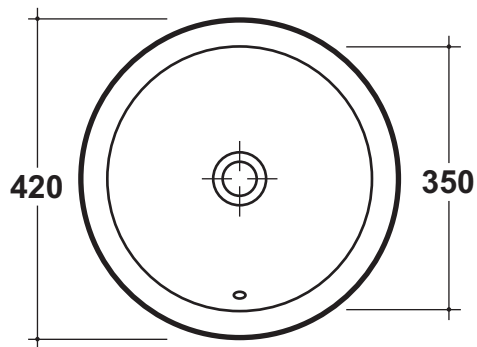

Olympia

LAVABI ARREDO

Agg.06/11/06

Agg.23/09/10

Art.62.00

Kg. 12

Lavabo da appoggio/incasso sopra/sottopiano

Washbasin over top/built in upon/under top

Installazioni:

Lavabo da appoggio

Lavabo incasso sopra piano

Lavabo sottopiano