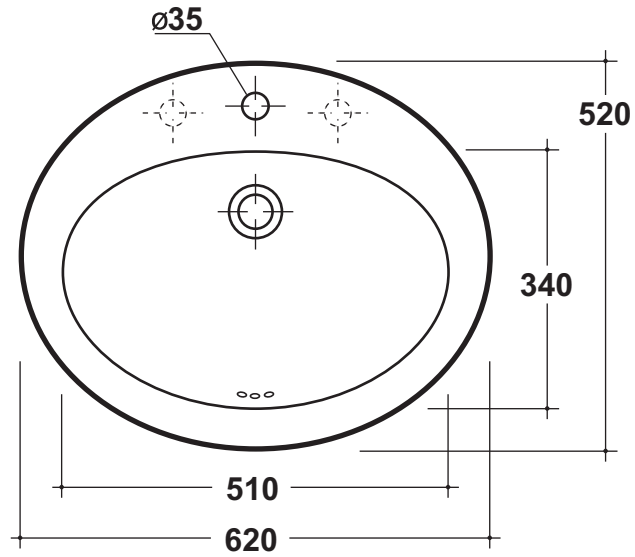

Olympia LAVABI ARREDO SISTEMI NEL BAGNO	Agg. 06/02/08
	Art. 36.00 Kg. 13 Lavabo incasso soprapiano Standard

Dima per installazione