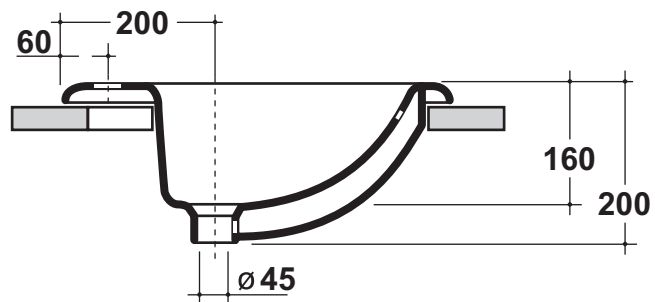

Olympia LAVABI ARREDO SISTEMI NEL BAGNO	Agg. 06/02/08
	Art. 36.00 Kg. 13 Lavabo incasso soprapiano Standard

Dima per installazione