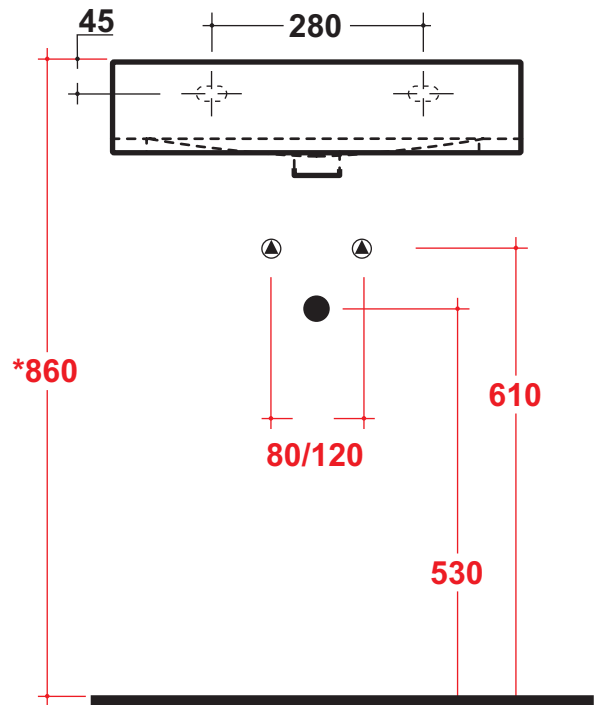

Art.38.FL

Kg. 22

Lavabo monoforo semincasso
(senza foro o tre fori su richiesta)
Semirecessed one hole washbasin
(without hole or three holes on request)

Dima per installazione

* Quota di installazione consigliata
Advised measure for installation