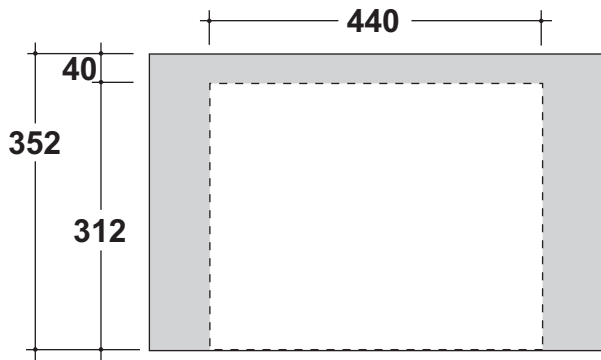

Art.38.FL

Kg. 22

Lavabo monoforo semincasso
(senza foro o tre fori su richiesta)
Semirecessed one hole washbasin
(without hole or three holes on request)

Dima per installazione

* Quota di installazione consigliata
Advised measure for installation