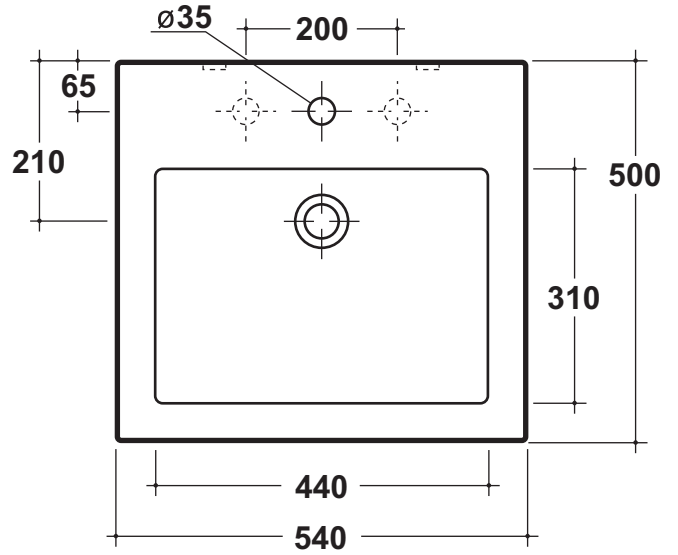

Art.38.FL

Kg. 22

Lavabo monoforo semincasso
(senza foro o tre fori su richiesta)
Semirecessed one hole washbasin
(without hole or three holes on request)

Dima per installazione

* Quota di installazione consigliata
Advised measure for installation