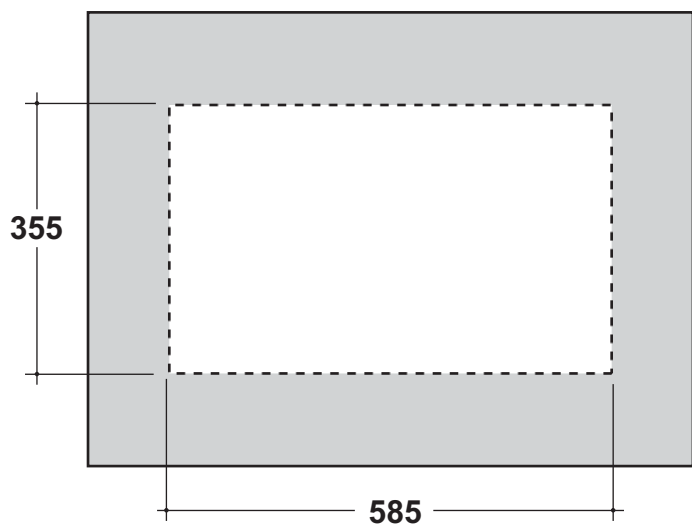

Olympia

LAVABI ARREDO

Agg.06/11/06

Agg.23/09/10

Art.37.QU

Kg. 16,5

Lavabo da incasso sopra/sottopiano

Washbasin built in upon/under top

Installazioni:

Lavabo incasso soprapiano

Lavabo sottopiano