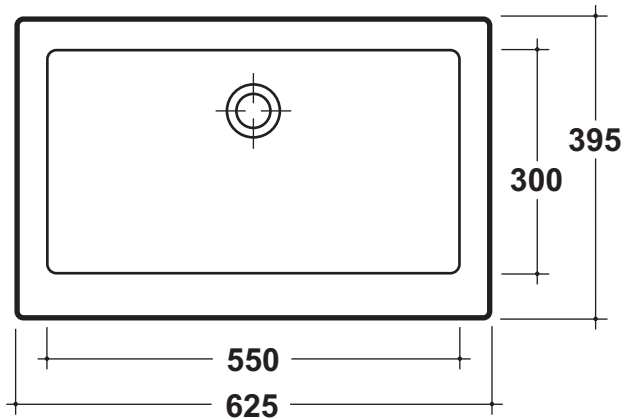

Olympia

LAVABI ARREDO

Agg.06/11/06

Agg.23/09/10

Art.37.QU

Kg. 16,5

Lavabo da incasso sopra/sottopiano

Washbasin built in upon/under top

Installazioni:

Lavabo incasso soprapiano

Lavabo sottopiano