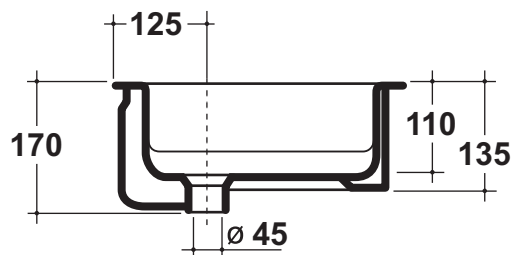

Olympia

LAVABI ARREDO

Agg.06/11/06

Agg.23/09/10

Art.37.QU

Kg. 16,5

Lavabo da incasso sopra/sottopiano

Washbasin built in upon/under top

Installazioni:

Lavabo incasso soprapiano

Lavabo sottopiano