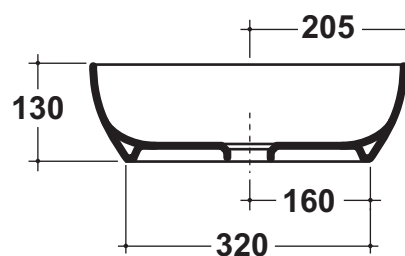

**Olympia**

LAVABI ARREDO

Agg.06/11/06

Agg.23/09/10

Art.31.TO

Kg. 8

Lavabo tondo da appoggio

Round washbasin over top