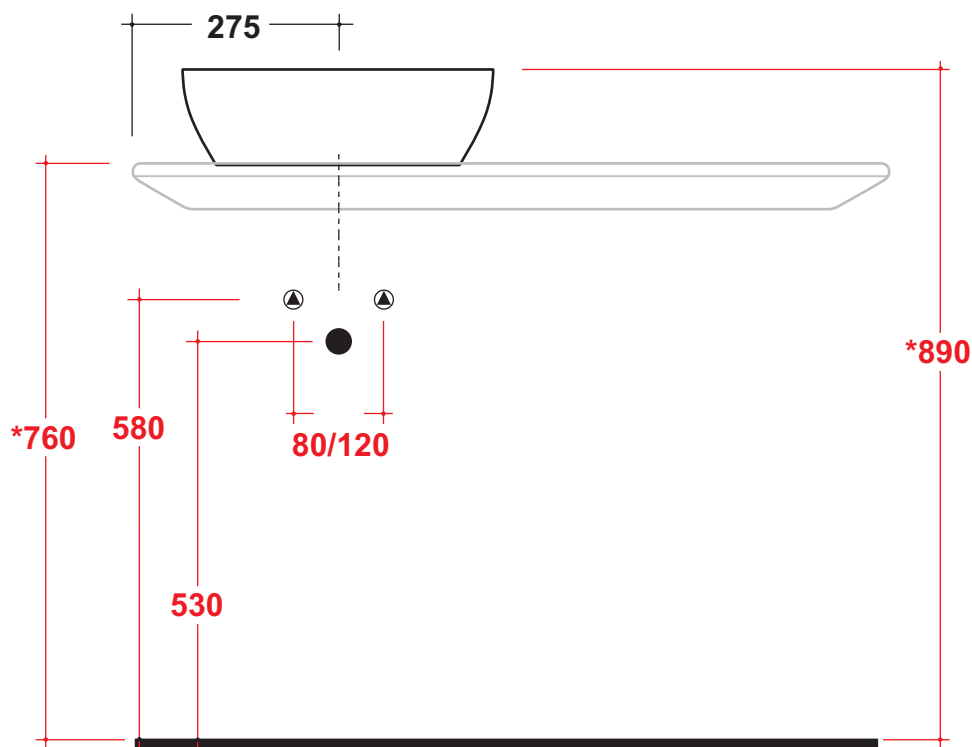

**Olympia**

LAVABI ARREDO

Agg.06/11/06

Agg.23/09/10

Art.31.TO

Kg. 8

Lavabo tondo da appoggio

Round washbasin over top

\* Quota di installazione consigliata  
Advised measure for installation