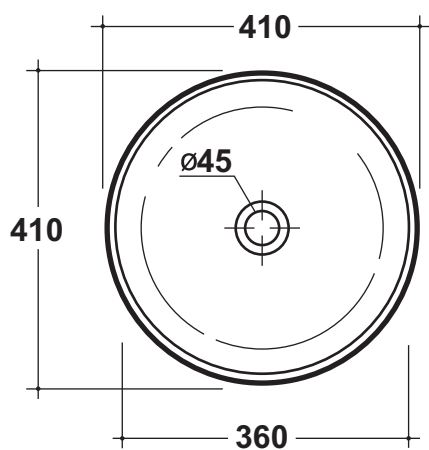

**Olympia**

LAVABI ARREDO

Agg.06/11/06

Agg.23/09/10

Art.31.TO

Kg. 8

Lavabo tondo da appoggio

Round washbasin over top