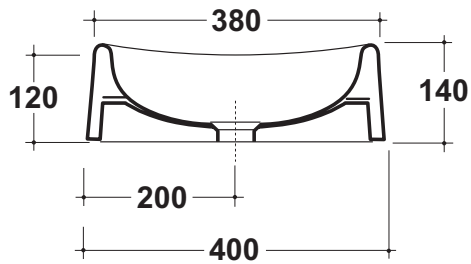

Art.31.FL

Kg. 8

Lavabo tondo da appoggio

Round washbasin over top

**\*Quota di installazione consigliata**  
*Advised measure for installation*