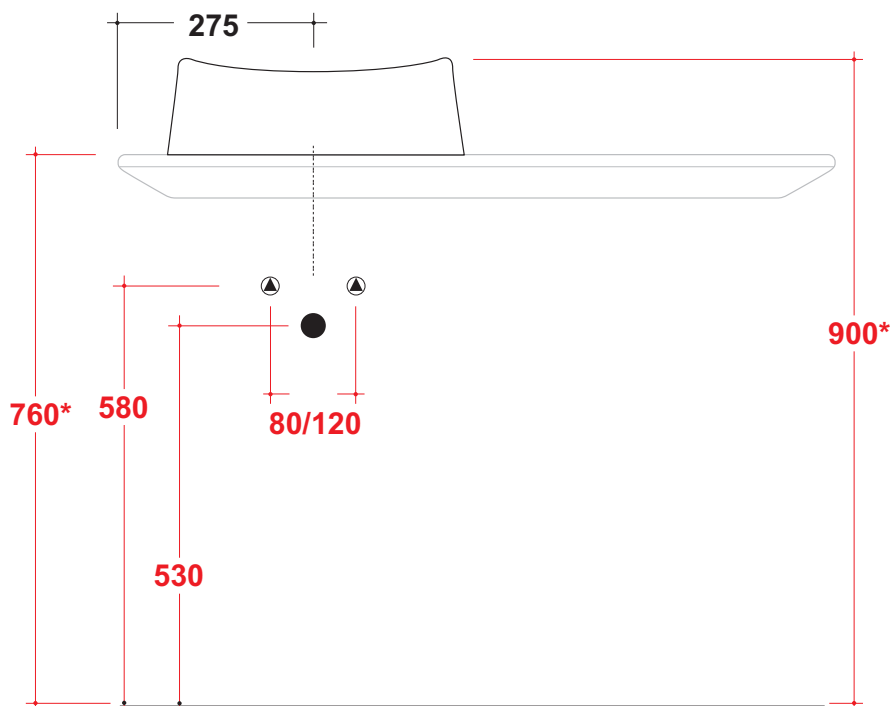

Art.31.FL

Kg. 8

Lavabo tondo da appoggio

Round washbasin over top

**\*Quota di installazione consigliata**  
*Advised measure for installation*