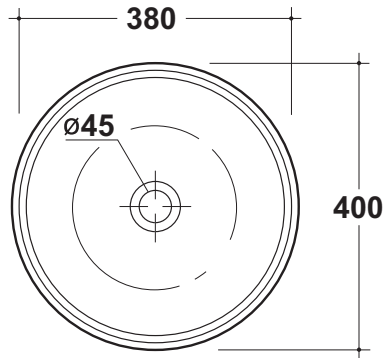

Art.31.FL

Kg. 8

Lavabo tondo da appoggio

Round washbasin over top

**\*Quota di installazione consigliata**  
*Advised measure for installation*