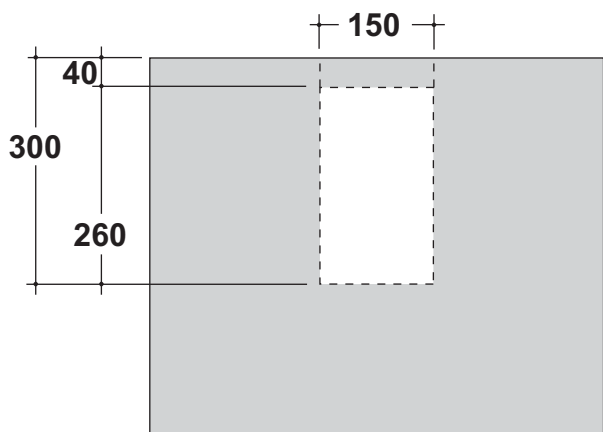

Olympia

LAVABI ARREDO

Agg.06/11/06

Agg.23/09/10

Art.28.SA

Kg. 25

Lavabo monoforo appoggio/sospeso
(senza foro o tre fori su richiesta)

Over top/wall hung one hole washbasin.
(withhout hole or three holes on request)

Dima per installazione lavabo appoggio

Appoggio

Sospeso

***Quota di installazione consigliata**
Advised measure for installation