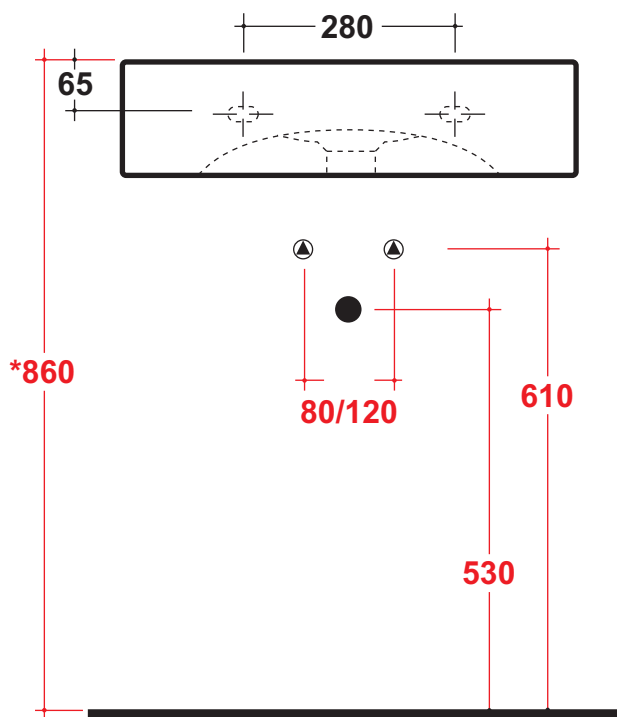

Olympia

LAVABI ARREDO

Agg.06/11/06

Agg.23/09/10

Art.28.SA

Kg. 25

Lavabo monoforo appoggio/sospeso
(senza foro o tre fori su richiesta)

Over top/wall hung one hole washbasin.
(withhout hole or three holes on request)

Dima per installazione lavabo appoggio

Appoggio

Sospeso

***Quota di installazione consigliata**
Advised measure for installation