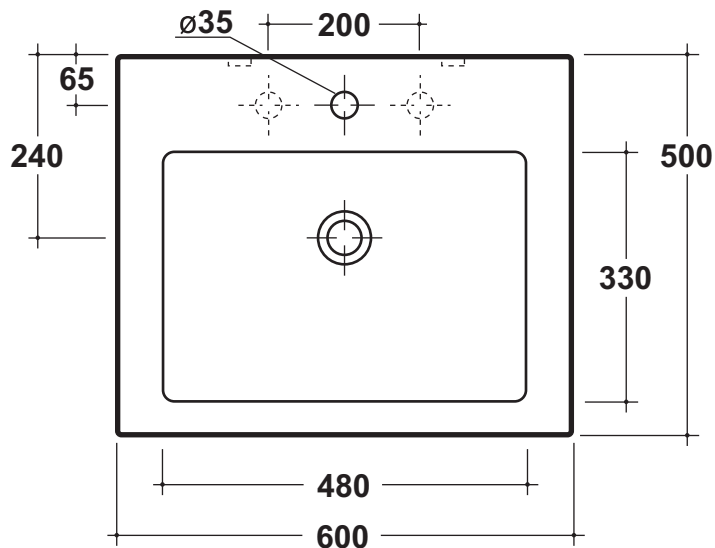

Olympia

LAVABI ARREDO

Agg.06/11/06

Agg.23/09/10

Art.28.SA

Kg. 25

Lavabo monoforo appoggio/sospeso
(senza foro o tre fori su richiesta)

Over top/wall hung one hole washbasin.
(withhout hole or three holes on request)

Dima per installazione lavabo appoggio

Appoggio

Sospeso

***Quota di installazione consigliata**
Advised measure for installation