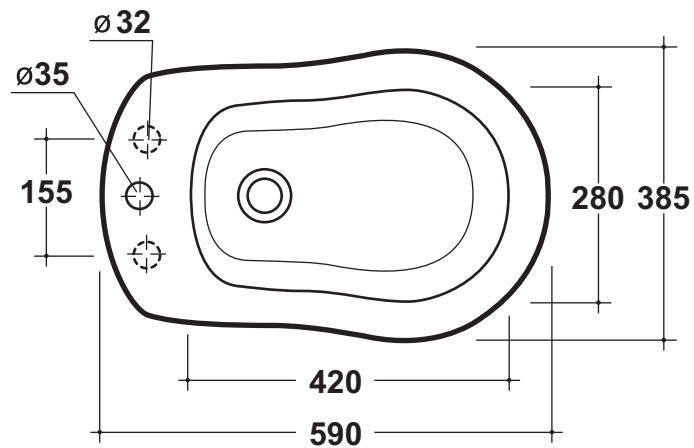

Art.05.11 Kg. 18
Bidet monoforo (tre fori su richiesta)
One hole bidet (three holes on request)

**Quota di installazione consigliata
Advised measure for installation*