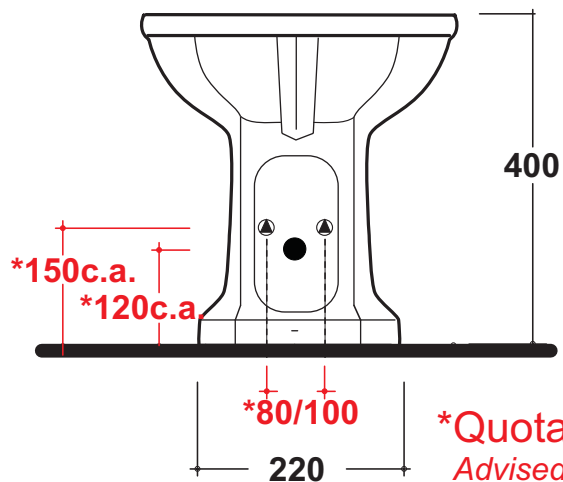

Art.05.11 Kg. 18
Bidet monoforo (tre fori su richiesta)
One hole bidet (three holes on request)

**Quota di installazione consigliata
Advised measure for installation*