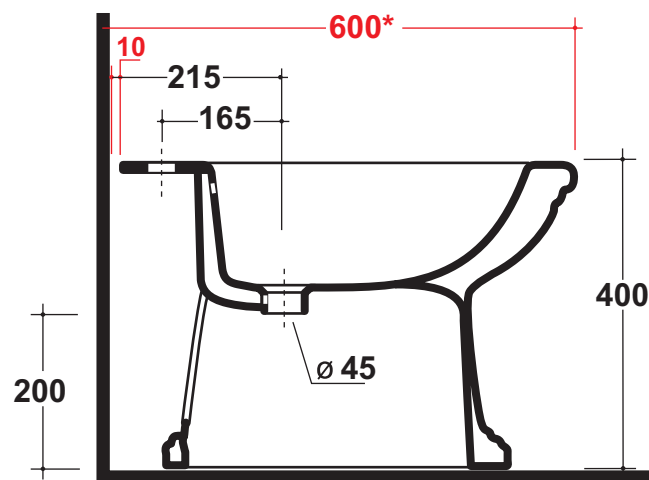

Art.05.11 Kg. 18
Bidet monoforo (tre fori su richiesta)
One hole bidet (three holes on request)

**Quota di installazione consigliata
Advised measure for installation*