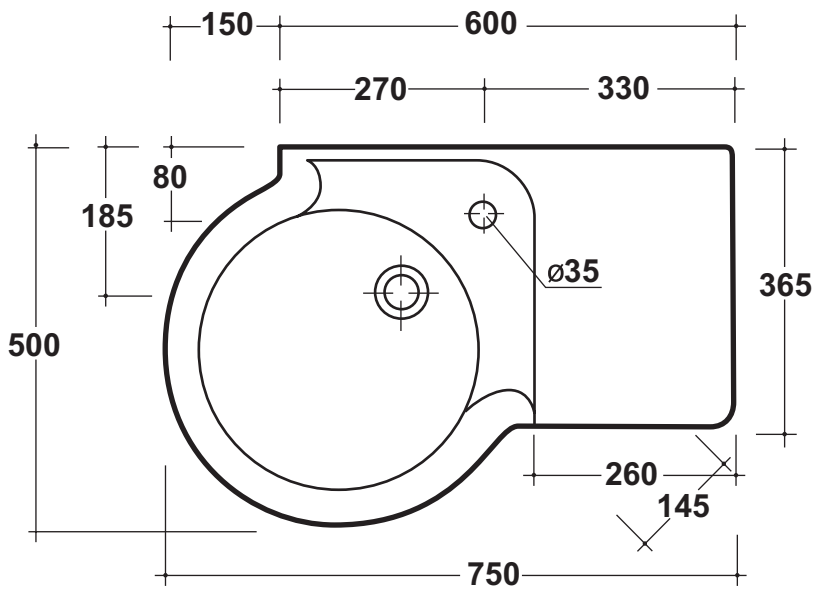

# Olympia

FEDERICA  
Agg.06/11/06  
Agg.23/09/10

Art. LS 40

Kg. 18

Lavabo monoforo SX

Righth washbasin one hole

dimensioni - dimension: cm 75x50

**\*Quota di installazione consigliata**  
*Advised measure for installation*