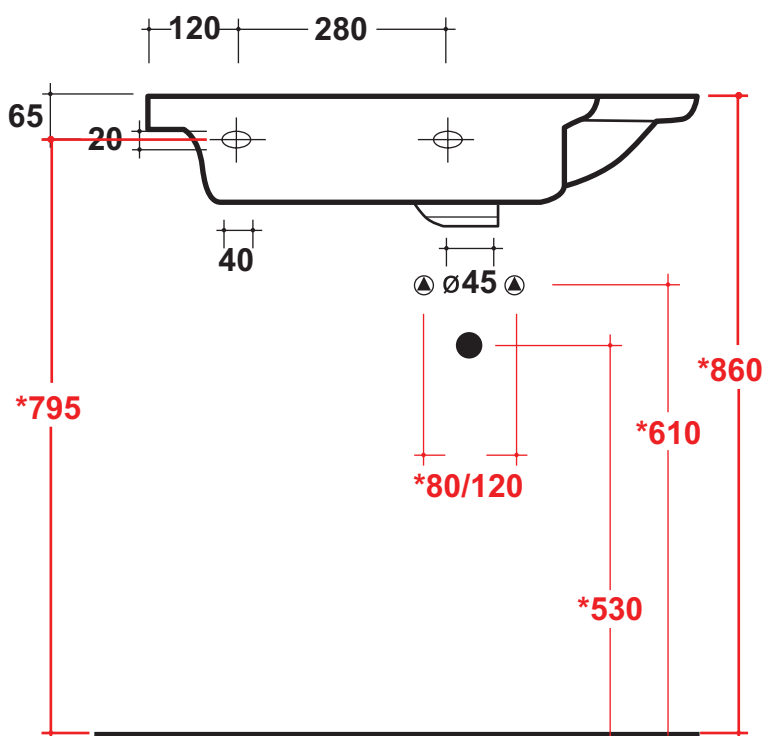

# Olympia

FEDERICA  
Agg.06/11/06  
Agg.23/09/10

Art. LS 40

Kg. 18

Lavabo monoforo SX

Righth washbasin one hole

dimensioni - dimension: cm 75x50

**\*Quota di installazione consigliata**  
*Advised measure for installation*