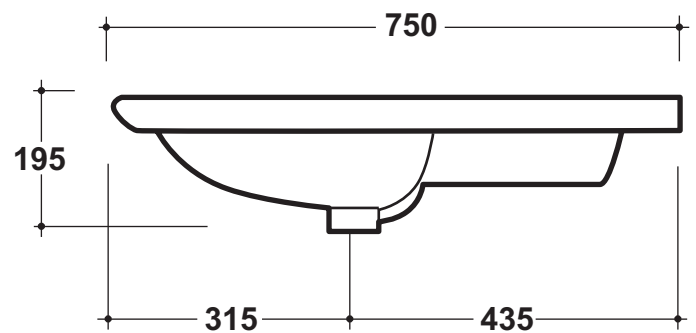

# Olympia

FEDERICA  
Agg.06/11/06  
Agg.23/09/10

Art. LS 40

Kg. 18

Lavabo monoforo SX

Righth washbasin one hole

dimensioni - dimension: cm 75x50

**\*Quota di installazione consigliata**  
*Advised measure for installation*