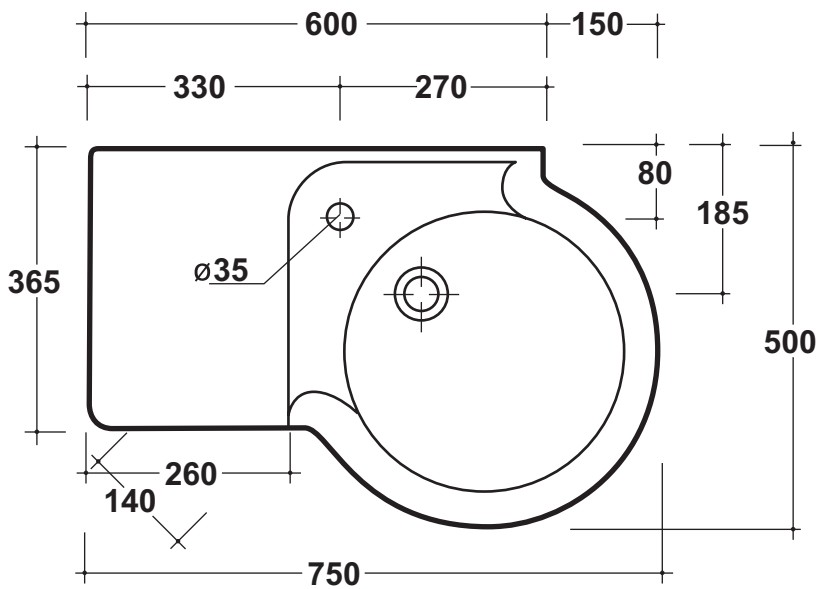

Olympia

FEDERICA
Agg.06/11/06
Agg.23/09/10

Art.LD 40

Kg. 18

Lavabo monoforo DX

Rigth washbasin one hole

dimensioni - dimension: cm 75x50

***Quota di installazione consigliata**
Advised measure for installation