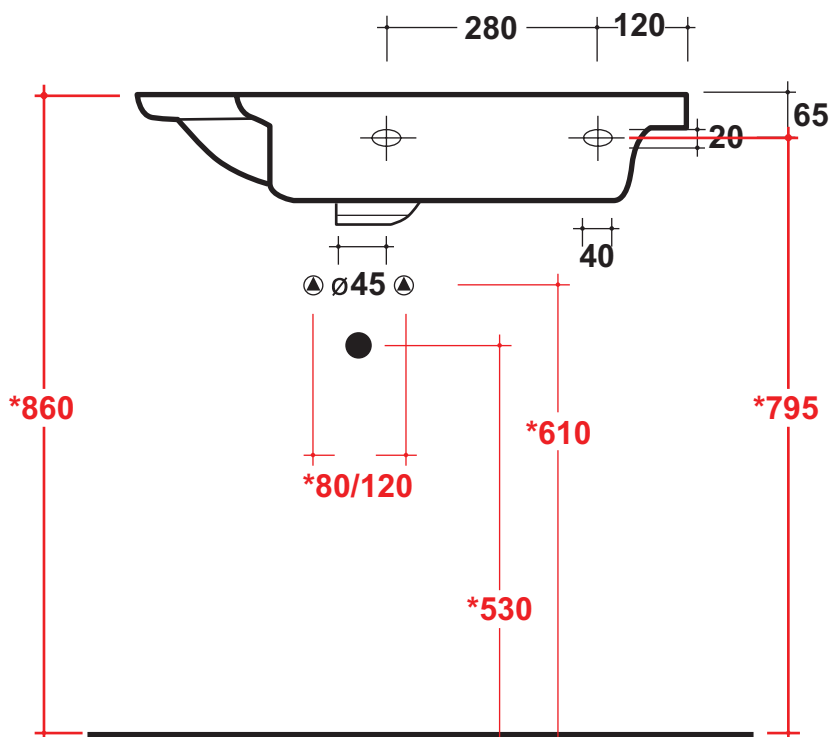

Olympia

FEDERICA
Agg.06/11/06
Agg.23/09/10

Art.LD 40

Kg. 18

Lavabo monoforo DX

Rigth washbasin one hole

dimensioni - dimension: cm 75x50

***Quota di installazione consigliata**
Advised measure for installation