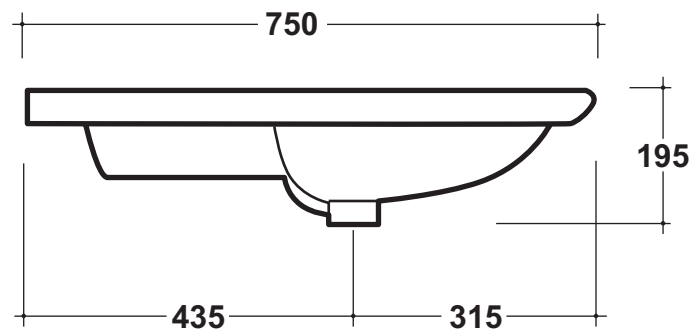

Olympia

FEDERICA
Agg.06/11/06
Agg.23/09/10

Art.LD 40

Kg. 18

Lavabo monoforo DX

Rigth washbasin one hole

dimensioni - dimension: cm 75x50

***Quota di installazione consigliata**
Advised measure for installation