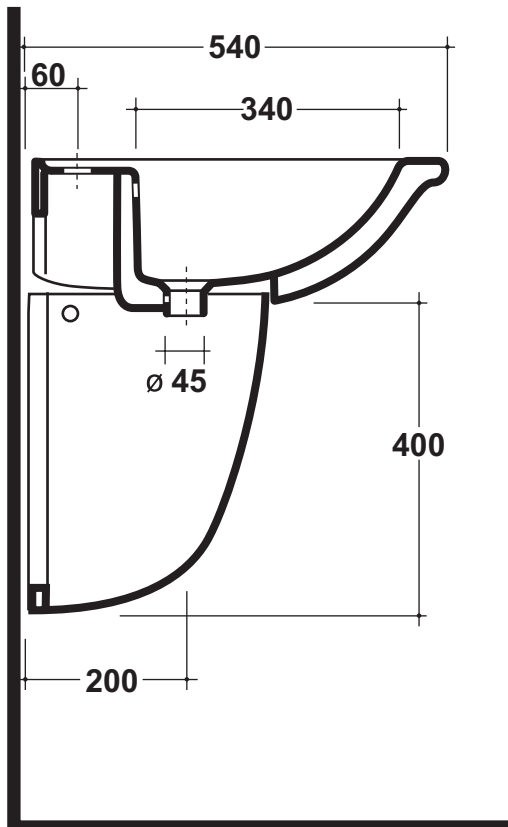

Art. 81.40/Art. 16.40 Kg. 27/ Kg.9

Lavabo consolle Federica
Consolle washbasin Federica
dimensioni - dimension: cm 92x54

Semicolonna Federica
Federica Hanging pedestal

***Quota di installazione consigliata**
Advised measure for installation