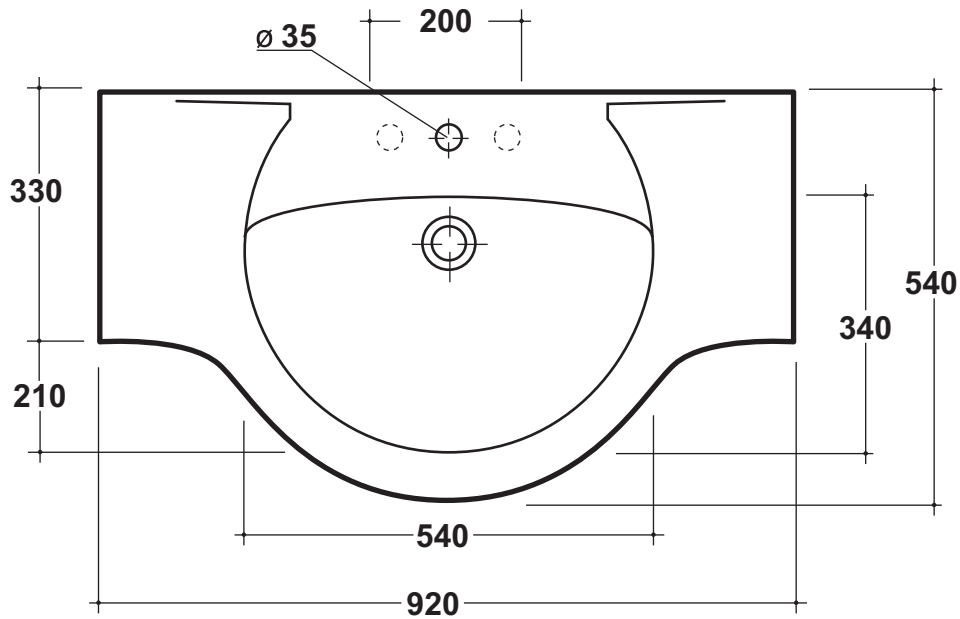

Art. 81.40/Art. 16.40 Kg. 27/ Kg.9

Lavabo consolle Federica
Consolle washbasin Federica
dimensioni - dimension: cm 92x54

Semicolonna Federica
Federica Hanging pedestal

***Quota di installazione consigliata**
Advised measure for installation