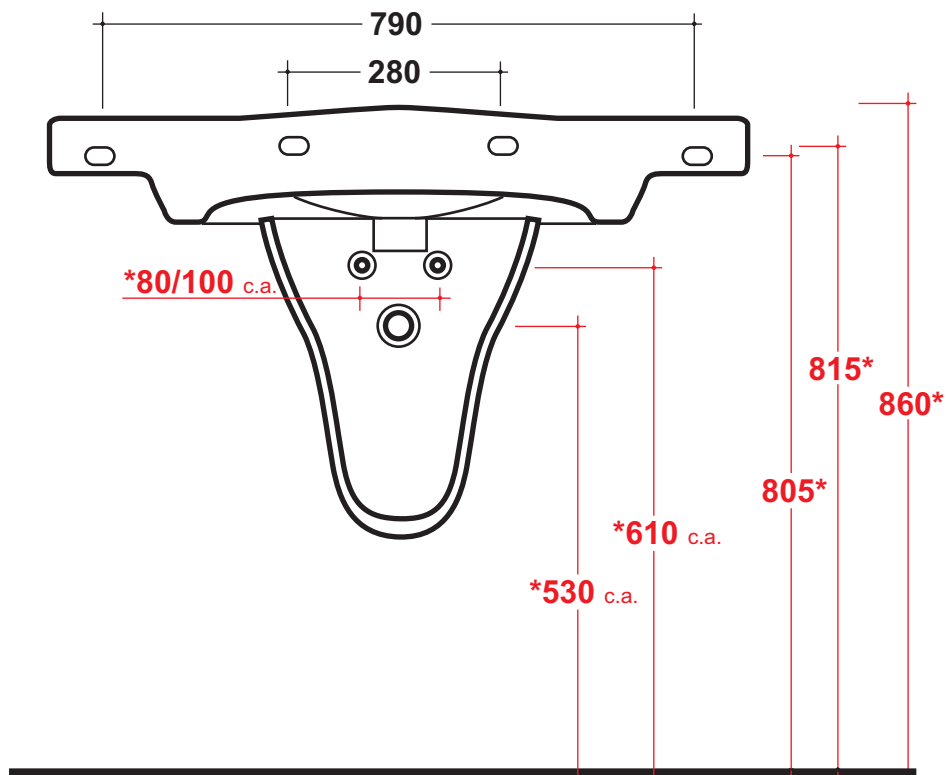

Art. 81.40/Art. 16.40 Kg. 27/ Kg.9

Lavabo consolle Federica
Consolle washbasin Federica
dimensioni - dimension: cm 92x54

Semicolonna Federica
Federica Hanging pedestal

***Quota di installazione consigliata**
Advised measure for installation