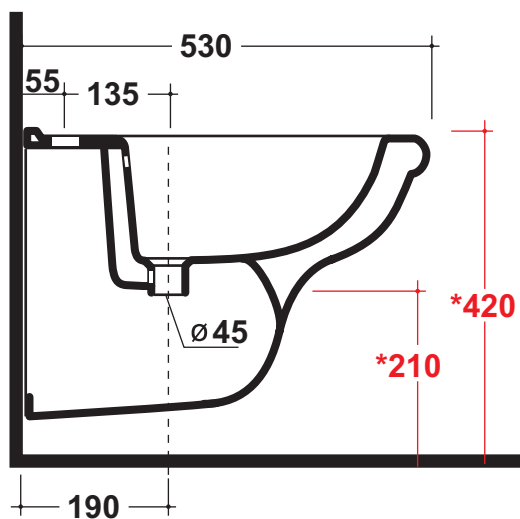

Olympia

FEDERICA
Agg.06/11/06
Agg.23/09/10

Art. 17.40

Kg. 16

Bidet sospeso monoforo

Wall hanging one hole bidet

***Quota di installazione consigliata**
Advised measure for installation