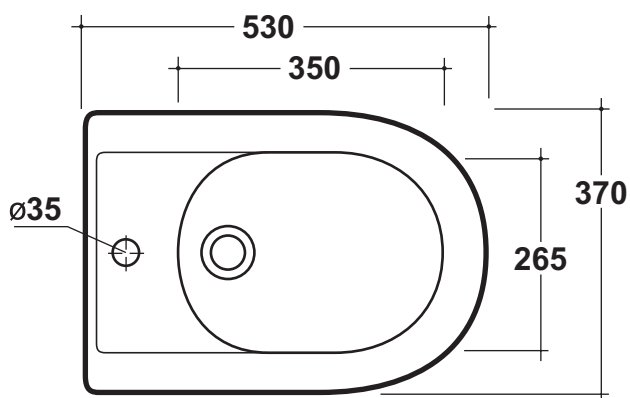

Olympia

FEDERICA
Agg.06/11/06
Agg.23/09/10

Art. 17.40

Kg. 16

Bidet sospeso monoforo

Wall hanging one hole bidet

***Quota di installazione consigliata**
Advised measure for installation