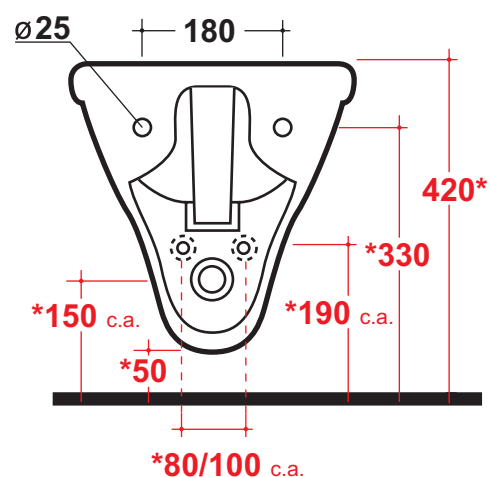

Olympia

FEDERICA
Agg.06/11/06
Agg.23/09/10

Art. 17.40

Kg. 16

Bidet sospeso monoforo

Wall hanging one hole bidet

***Quota di installazione consigliata**
Advised measure for installation