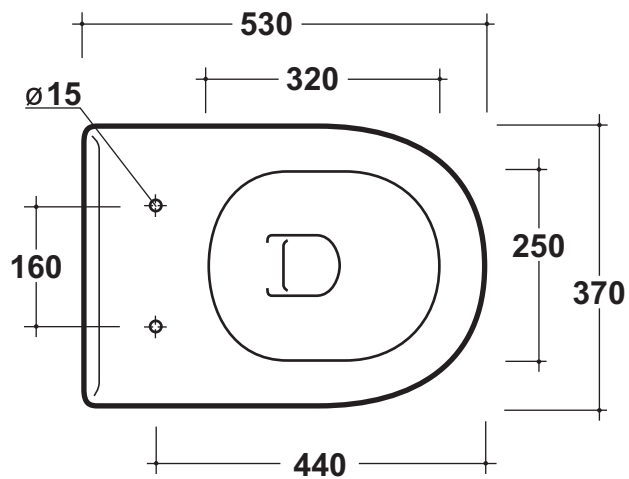

Olympia

FEDERICA
Agg.06/11/06
Agg.23/09/10

Art. 15.40

Kg. 18

Wc sospeso

Wall hanging wc

***Quota di installazione consigliata**
Advised measure for installation