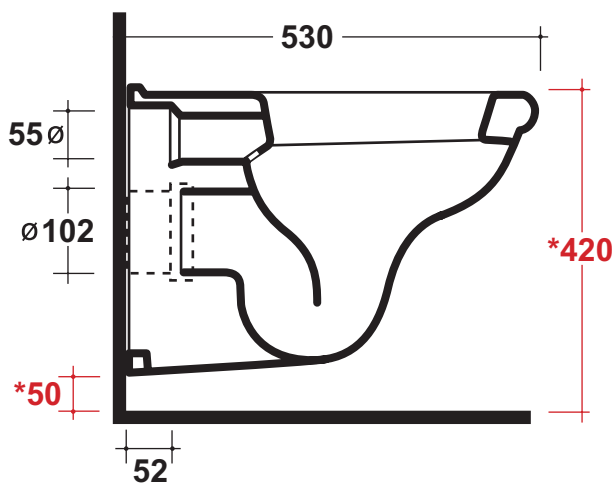

Olympia

FEDERICA
Agg.06/11/06
Agg.23/09/10

Art. 15.40

Kg. 18

Wc sospeso

Wall hanging wc

***Quota di installazione consigliata**
Advised measure for installation