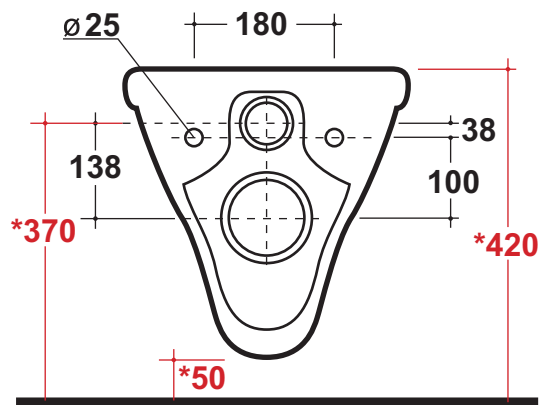

Olympia

FEDERICA
Agg.06/11/06
Agg.23/09/10

Art. 15.40

Kg. 18

Wc sospeso

Wall hanging wc

***Quota di installazione consigliata**
Advised measure for installation