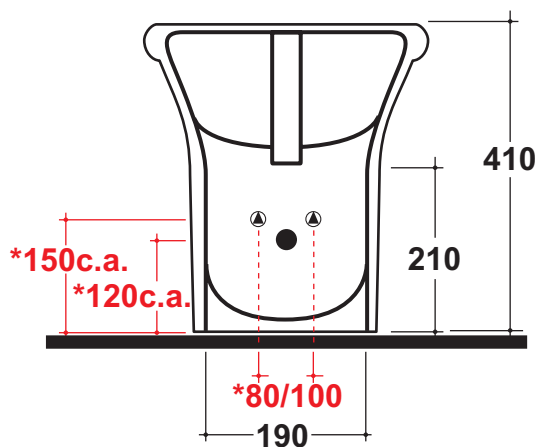

# Olympia

FEDERICA  
Agg.06/11/06  
Agg.23/09/10

Art.05.40

Kg. 16

Bidet back to wall monoforo erogazione acqua esterna  
One hole bidet back to wall external tap

**\*Quota di installazione consigliata**  
*Advised measure for installation*