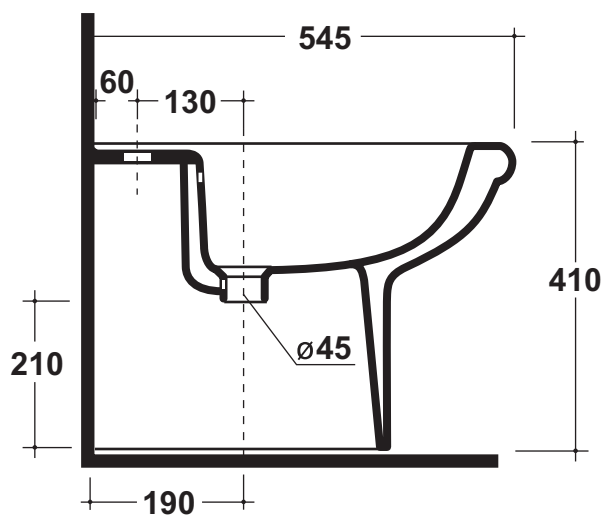

# Olympia

FEDERICA  
Agg.06/11/06  
Agg.23/09/10

Art.05.40

Kg. 16

Bidet back to wall monoforo erogazione acqua esterna  
One hole bidet back to wall external tap

**\*Quota di installazione consigliata**  
*Advised measure for installation*