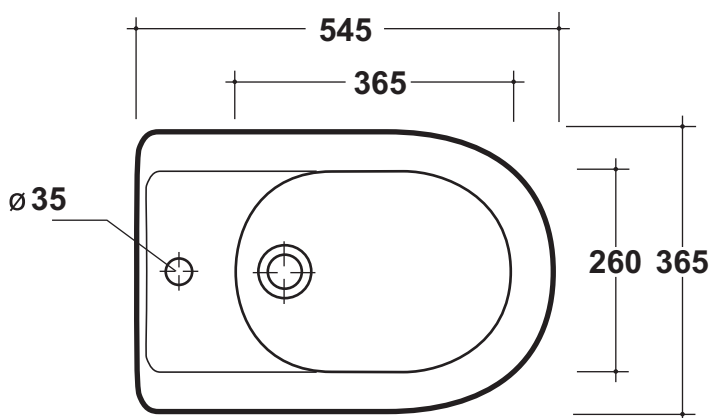

# Olympia

FEDERICA  
Agg.06/11/06  
Agg.23/09/10

Art.05.40

Kg. 16

Bidet back to wall monoforo erogazione acqua esterna  
One hole bidet back to wall external tap

**\*Quota di installazione consigliata**  
*Advised measure for installation*