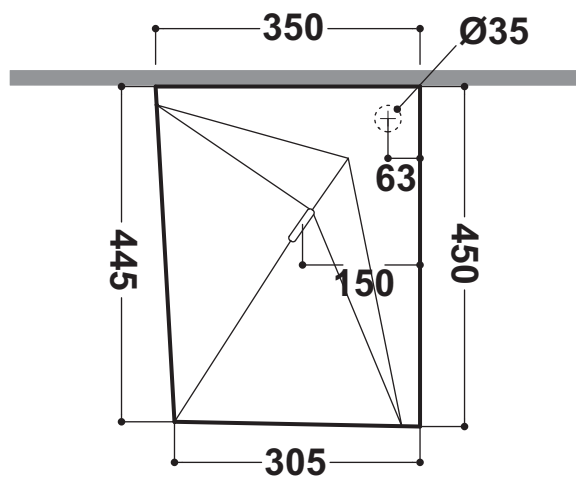

Olympia

CRYSTAL
Agg.06/11/06
Agg.23/09/10

Art.64KR

Kg. 14

Lavabo monoforo parete-angolare cm 35

Washbasin wall-corner one hole cm 35

Completo con raccordo
per sifone 1"1/4
Connection for siphon 1"1/4 included

***Quota di installazione consigliata**
Advised measure for installation