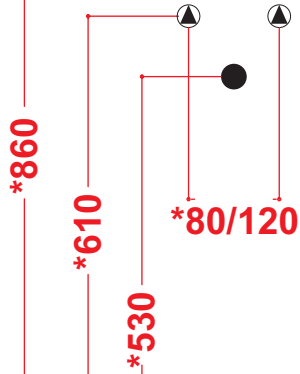

Olympia

CRYSTAL
Agg.06/11/06
Agg.23/09/10

Art.64KR

Kg. 14

Lavabo monoforo parete-angolare cm 35

Washbasin wall-corner one hole cm 35

Completo con raccordo
per sifone 1"1/4
Connection for siphon 1"1/4 included

***Quota di installazione consigliata**
Advised measure for installation