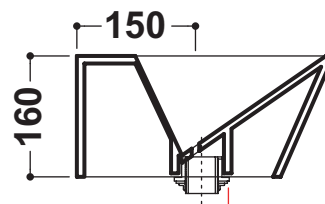

Olympia

CRYSTAL
Agg.06/11/06
Agg.23/09/10

Art.64KR

Kg. 14

Lavabo monoforo parete-angolare cm 35

Washbasin wall-corner one hole cm 35

Completo con raccordo
per sifone 1"1/4
Connection for siphon 1"1/4 included

***Quota di installazione consigliata**
Advised measure for installation