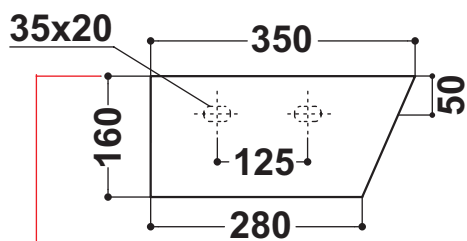

Olympia

CRYSTAL
Agg.06/11/06
Agg.23/09/10

Art.64KR

Kg. 14

Lavabo monoforo parete-angolare cm 35

Washbasin wall-corner one hole cm 35

Completo con raccordo
per sifone 1"1/4
Connection for siphon 1"1/4 included