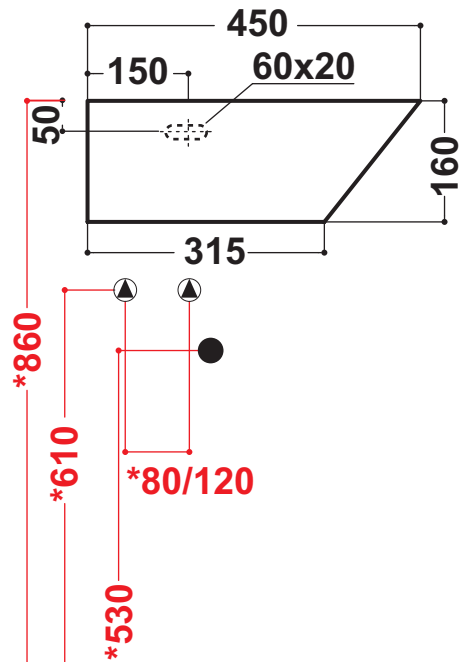

Olympia

CRYSTAL
Agg.06/11/06
Agg.23/09/10

Art. 34KR

Kg. 14

Lavabo monoforo angolare cm 45
Corner washbasin one hole cm 45

Completo con raccordo
per sifone 1"1/4
Connection for siphon 1"1/4 included

***Quota di installazione consigliata**
Advised measure for installation