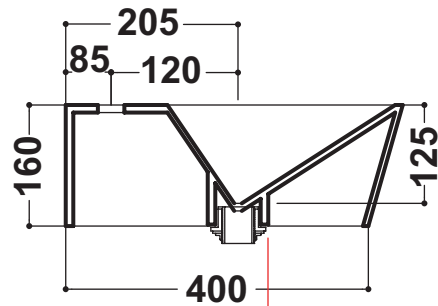

Olympia

CRYSTAL
Agg.06/11/06
Agg.23/09/10

Art. 34KR

Kg. 14

Lavabo monoforo angolare cm 45
Corner washbasin one hole cm 45

Completo con raccordo
per sifone 1"1/4
Connection for siphon 1"1/4 included

***Quota di installazione consigliata**
Advised measure for installation