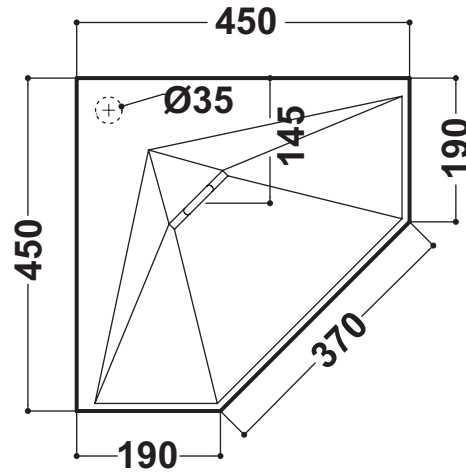

Olympia

CRYSTAL
Agg.06/11/06
Agg.23/09/10

Art. 34KR

Kg. 14

Lavabo monoforo angolare cm 45
Corner washbasin one hole cm 45

Completo con raccordo
per sifone 1"1/4
Connection for siphon 1"1/4 included

***Quota di installazione consigliata**
Advised measure for installation