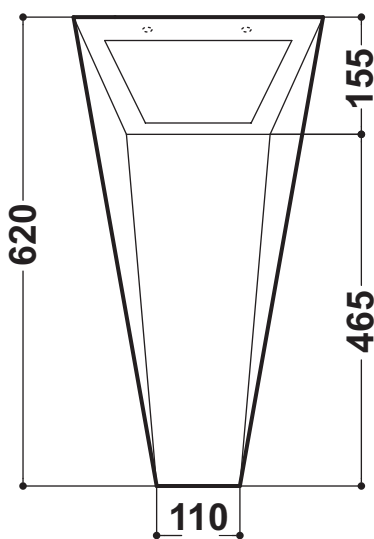

Art. 25KR
Orinatoio a parete
Wall hung urinal

Orinatoio 800/850 da terra

Attacco sifone 1"1/4
(Connection for siphon 1"1/4)