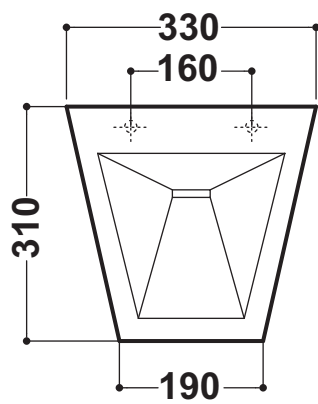

Art. 25KR
Orinatoio a parete
Wall hung urinal

Orinatoio 800/850 da terra

Attacco sifone 1"1/4
(Connection for siphon 1"1/4)