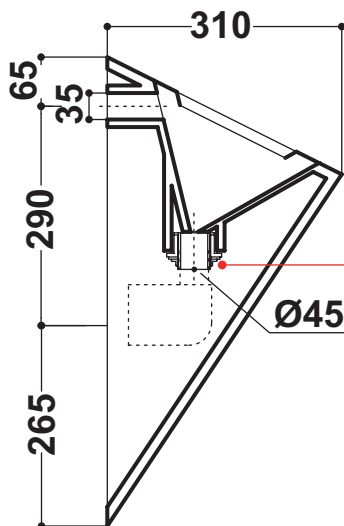

Art. 25KR
Orinatoio a parete
Wall hung urinal

Orinatoio 800/850 da terra

Attacco sifone 1"1/4
(Connection for siphon 1"1/4)