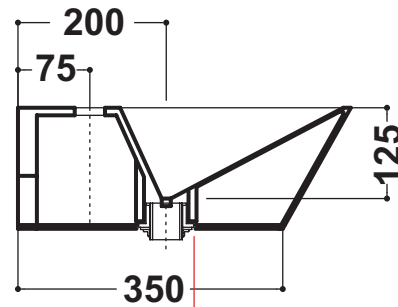

Olympia

CRYSTAL  
Agg.06/11/06  
Agg.23/09/10

Art. 09KR

Kg. 18,5

Lavabo monoforo cm 60

Washbasin one hole cm 60

Completo con raccordo  
per sifone 1"1/4  
Connection for siphon 1"1/4 included

**\*Quota di installazione consigliata**  
*Advised measure for installation*