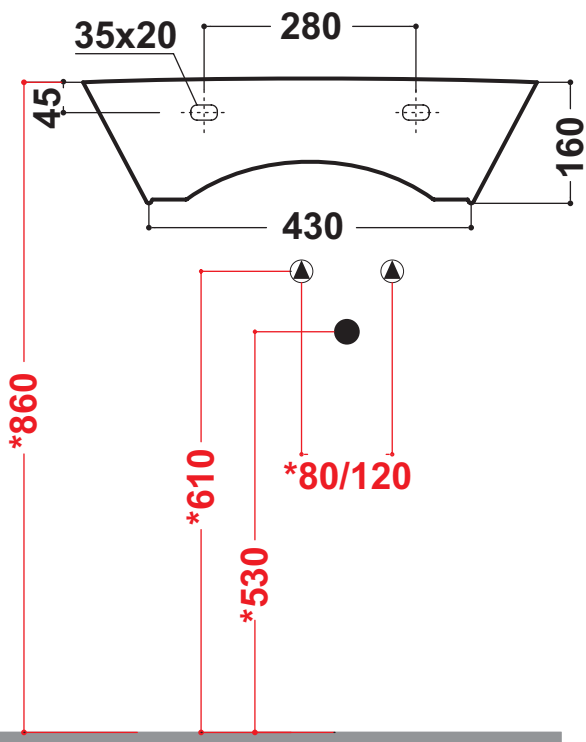

Olympia

CRYSTAL  
Agg.06/11/06  
Agg.23/09/10

Art. 09KR

Kg. 18,5

Lavabo monoforo cm 60

Washbasin one hole cm 60

Completo con raccordo  
per sifone 1"1/4  
Connection for siphon 1"1/4 included

**\*Quota di installazione consigliata**  
*Advised measure for installation*