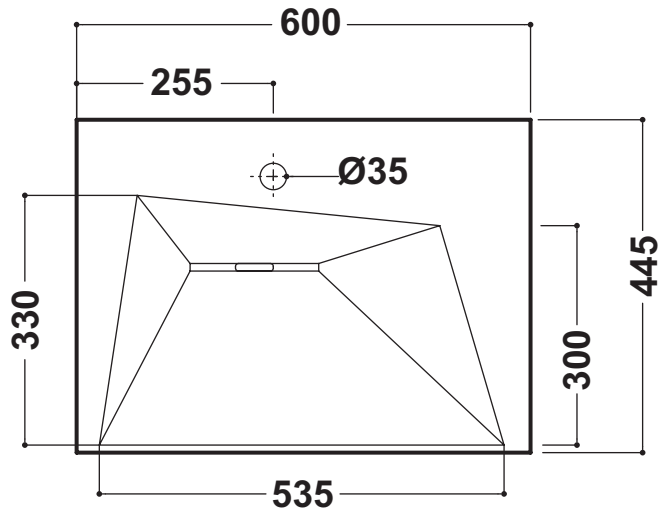

Olympia

CRYSTAL  
Agg.06/11/06  
Agg.23/09/10

Art. 09KR

Kg. 18,5

Lavabo monoforo cm 60

Washbasin one hole cm 60

Completo con raccordo  
per sifone 1"1/4  
Connection for siphon 1"1/4 included

**\*Quota di installazione consigliata**  
*Advised measure for installation*