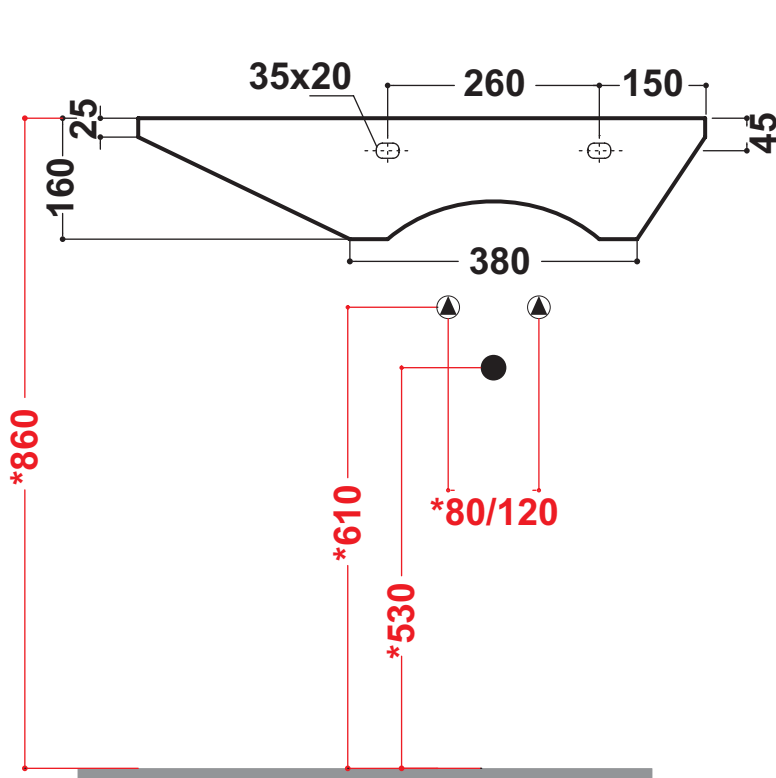

Art.08KR

Kg. 21

Lavabo monoforo bianco cm 75

White washbasin one hole cm 75

Completo con raccordo
per sifone 1"1/4
Connection for siphon 1"1/4 included

***Quota di installazione consigliata**
Advised measure for installation