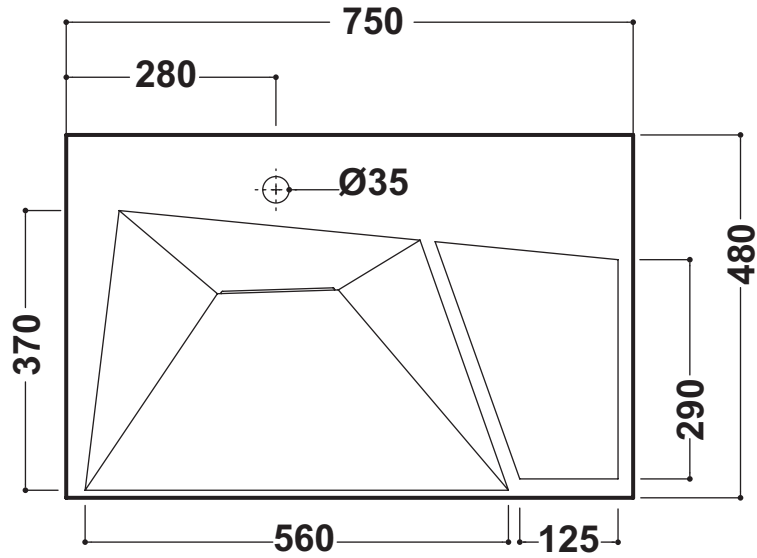

Art.08KR

Kg. 21

Lavabo monoforo bianco cm 75

White washbasin one hole cm 75

Completo con raccordo
per sifone 1"1/4
Connection for siphon 1"1/4 included

***Quota di installazione consigliata**
Advised measure for installation