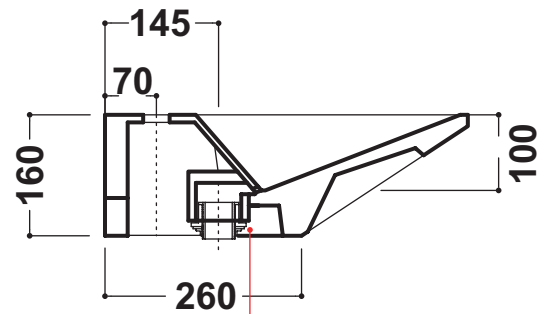

Art.08KR

Kg. 21

Lavabo monoforo bianco cm 75

White washbasin one hole cm 75

Completo con raccordo
per sifone 1"1/4
Connection for siphon 1"1/4 included

***Quota di installazione consigliata**
Advised measure for installation