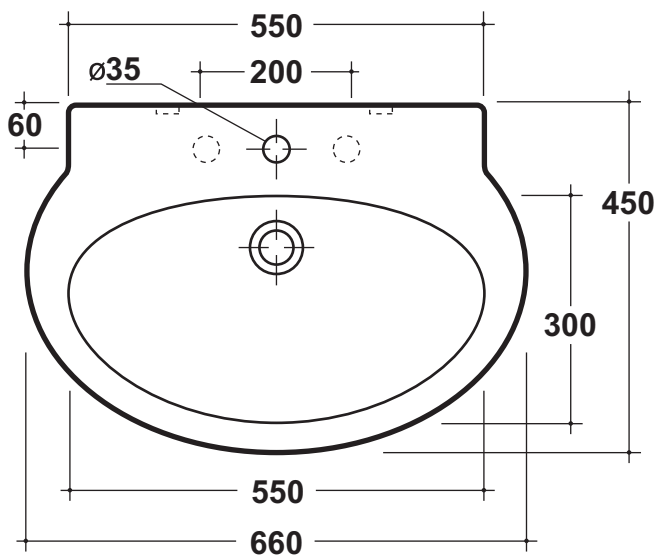

Olympia

CRONO
Agg.06/11/06
Agg.23/09/10

Art.08.80

Kg. 21

Lavabo monoforo da appoggio o sospeso
Washbasin one hole over top or wall handing

Lavabo da appoggio

Lavabo sospeso