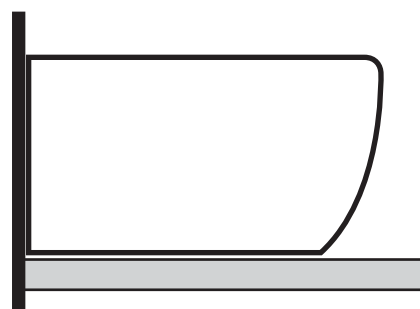

Olympia

CRONO
Agg.06/11/06
Agg.23/09/10

Art.08.80

Kg. 21

Lavabo monoforo da appoggio o sospeso
Washbasin one hole over top or wall handing

Lavabo da appoggio

Lavabo sospeso