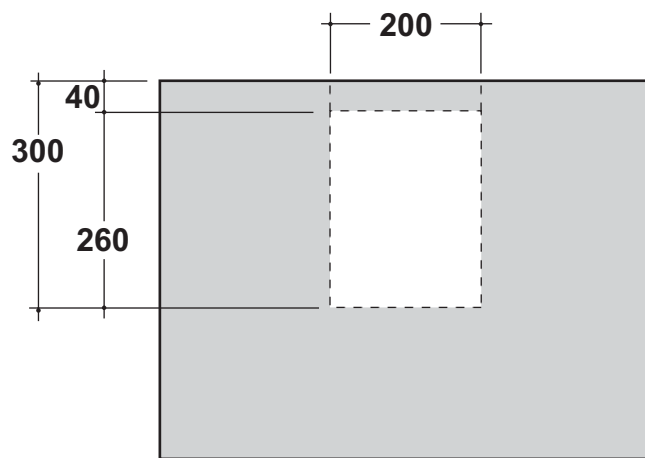

Olympia

CRONO
Agg.06/11/06
Agg.23/09/10

Art.08.80

Kg. 21

Lavabo monoforo da appoggio o sospeso
Washbasin one hole over top or wall handing

Lavabo da appoggio

Lavabo sospeso