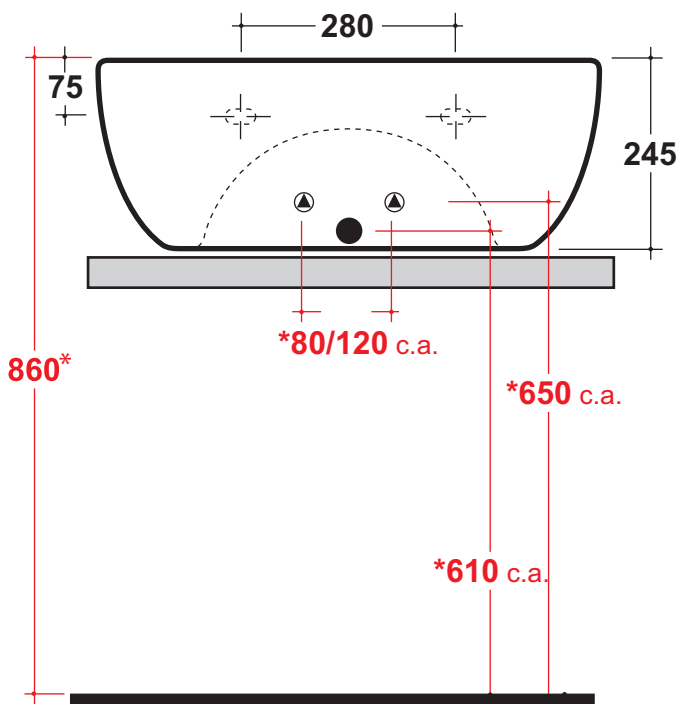

Olympia

CRONO
Agg.06/11/06
Agg.23/09/10

Art.08.80

Kg. 21

Lavabo monoforo da appoggio o sospeso
Washbasin one hole over top or wall handing

Lavabo da appoggio

Lavabo sospeso